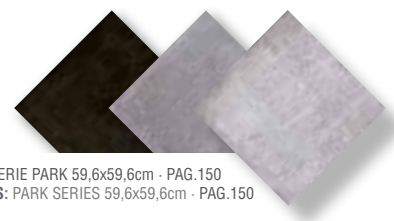

PAVIMENTO COMBINABLE: SERIE PARK 59,6x59,6cm - PAG.150
FLOOR TILES COMBINATIONS: PARK SERIES 59,6x59,6cm - PAG.150

EMBALAJE / PACKING

FORMATO cm	PZ/CJ	M2/CJ	CJ/PAL	M2/PAL	*KG/CJ	*KG/PAL	Adhesivo
31,6x90cm	4	1,14	57	64,84	18,17	1071	Fr-one n

SERIE ANTIQUE ESTÁ FORMADO POR 4 DECORADOS DISTINTOS ALEATORIOS.
- ANTIQUE SERIES RANGE IS MADE IN 4 DIFFERENT RANDOM PATTERNS.