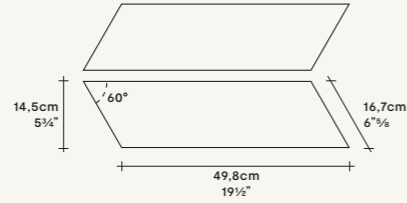

## Pezzi speciali

Trims / Pièces spéciales / Formstücke

**MURETTO\***  
30x60cm / 12"x24"  
natural

**MOSAICO 16\***  
30x30cm / 12"x12"  
natural

**MOSAICO BREAK\***  
29x31cm / 12"x12"  
worn

**GRAMMA 72\***  
14,5x49,8cm / 5<sup>3/4</sup>"x19<sup>1/2</sup>" rett  
natural

**battiscopa\***  
7,5x60cm / 3<sup>1/8</sup>"x24" rett  
natural

**gradino plus\*\***  
35x120cm / 13<sup>3/4</sup>"x48" rett  
natural / worn / rough

**angolo sx gradino plus\*\***  
35x120cm / 13<sup>3/4</sup>"x48" rett  
natural / worn / rough

**angolo dx gradino plus\*\***  
35x120cm / 13<sup>3/4</sup>"x48" rett  
natural / worn / rough

■ Realizzato con sistema di taglio a disco senza bisello. L'eventuale presenza di leggere irregolarità del bordo o di scostamenti dimensionali fino ad 1 mm è da ritenersi conforme.