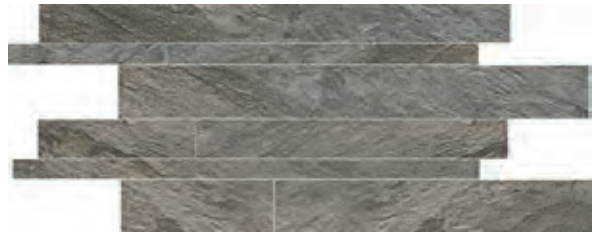

30x60 - 11^{13/16}"x23^{5/8}"

E1HC M63K39 Dark Grey Indoor Nat.

● 87

* Su rete in fibra - On fibre mesh backing - Sur filet en fibre de verre - Auf Glasfasernetz - Sobre malla de fibra - На волоконной сетке

IMBALLI E PESI

PACKING AND WEIGHT - EMBALLAGES ET POIDS - VERPACKUNG UND GEWICHT - EMBALAJES Y PESOS - УПАКОВКА И ВЕС

Formato Size Format Format Tamaño Формат cm	Spessore Thickness Epaisseur Stärke Espesor Толщина mm	Pz. x Mq. Pieces x Sqm Pcs / M² Stk. x Qm Pzs x Mc. Шт x Кв.М.	Pz. x Scat. Pieces x Box Pcs / Bte Stk. x Krt. Pzs x Caja Шт x Кор.	Mq. x Scat. Sqm x Box M² / Bte Qm x Krt. Mc. x Caja Кв.М. x Кор.	Peso x Scat. Weight x Box Poids / Bte Gewicht x Krt. Peso x Caja Вес x Кор. Kg	Scat. x Pal. Boxes x Pal. Bte / Pal. Krt. x Pal. Cajas x Pal. Кор. x Подд.	Mq. x Pal. Sqm x Pal. M² / Pal. Qm x Pal. Mc. x Pal. Кв.М x Подд.	Peso x Pal. Weight x Pal. Poids / Pal. Gewicht x Pal. Peso x Pal. Вес x Подд. Kg
30x60 Naturale	10	5,56	6	1,080	23,78	40	43,20	951
Mix 5 Naturale	10	-	11	1,080	22,12	32	34,56	708
30x60 Listelli Sfalsati	10	5,56	4	0,720	16,65	30	21,60	500
30x30 Mosaico	10	11,11	5	0,450	11,10	60	27,00	666