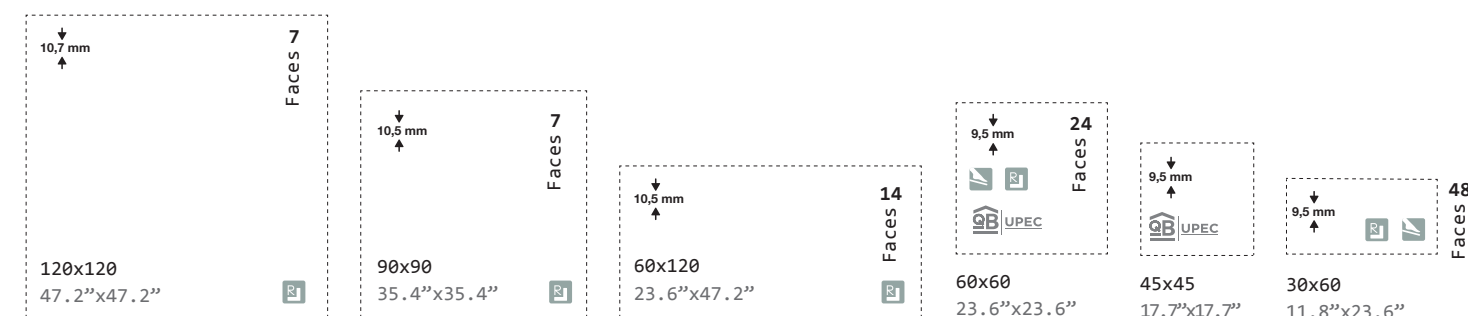

ANTIBES ivory / peldaño 120x120 _ 47.2"x47.2"

ANTIBES

FORMATOS / SIZES / FORMATE / FORMATS

 <p>60x120 23.6"x47.2"</p>	 <p> 45x45 17.7"x17.7"</p>
 <p>120x120 47.2"x47.2"</p>	 <p> 30x60 11.8"x23.6"</p> <p><p>60x60 23.6"x23.6"</p><p><p>90x90 35.4"x35.4"</p></p></p>

MOSAICOS / MOSAICS / MOSAIK / MOSAIQUES

IVORY 30X30 PEARL 30X30 GREY 30X30 DARK GREY 30X30

Muretto Antibes Ivory Muretto Antibes Grey Muretto Antibes Pearl Muretto Antibes Dark Grey

FORMATOS / SIZE / FORMATE / FORMATS