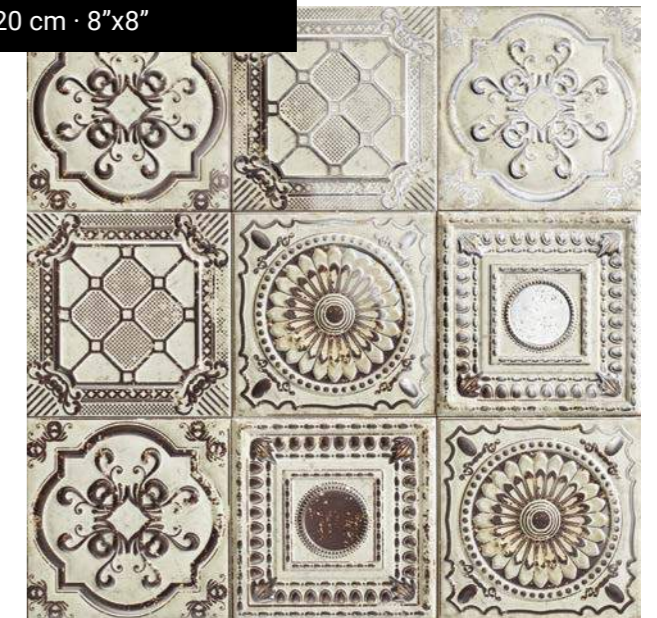

LA SERIE **ANTICATTO** COMBINA CON LAS BASES DE LA SERIE **TITANIUM**

THE **ANTICATTO** COLLECTION YOU CAN MATCH WITH OUR **TITANIUM** COLLECTION...

ANTICATTO

ANTICATTO COLOR 20x20 / 8"x8" · TITANIUM RUSTIC 20x20 / 8"x8"

ANTICATTO

20x20
8"x8"

BASE DECOR

ANTICATTO WHITE M-280
20x20 cm · 8"x8"

ANTICATTO COLOR M-280
20x20 cm · 8"x8"

LA SERIE **ANTICATTO** COMBINA CON LAS BASES DE LA SERIE **BOLONIA, RAVENA...**

THE **ANTICATTO** COLLECTION YOU CAN MATCH WITH OUR **BOLONIA, RAVENA COLLECTION...**

◀ ANTICATTO WHITE 20x20 / 8"x8"