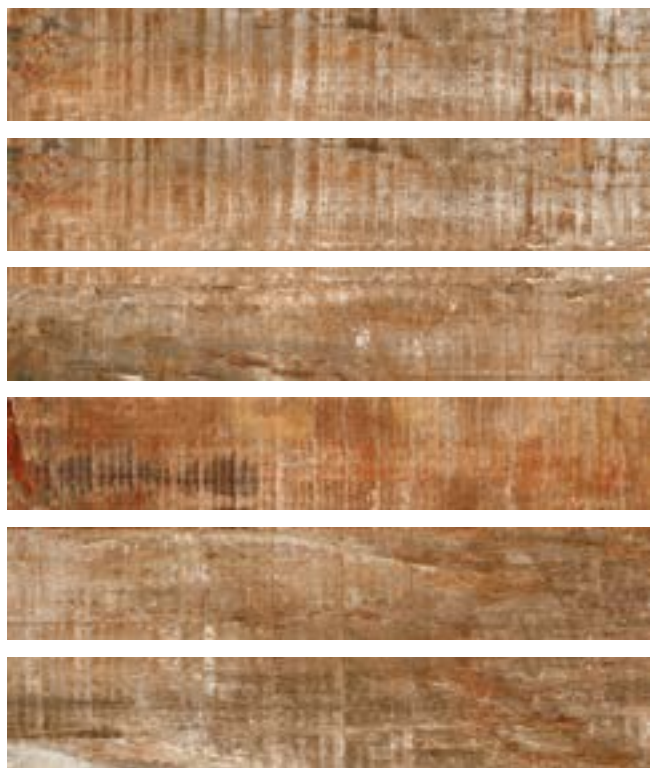

20 x 120 cm  
 7,9" x 47,2"

**ANTIQUE**

20 x 120 cm  
 M85

\*Aconsejamos usar sistema de nivelación  
 \*We recommended to use level system

**Multistep P180  
 In & Out - 14 mm**  
 30 x 120 cm

· Peldaño disponible en todos los colores.  
 · Step available in all colors.