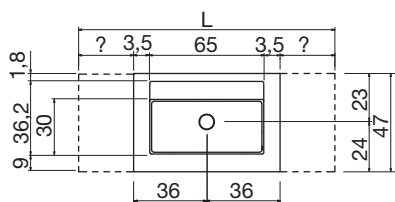

Top con lavabo integrato sopra piano o da parete in Flumood in finitura Satin, spessore 125 mm, completo di pileta con scarico libero e raccordo per sifone.

Top with integrated sink in Flumood Satin finish, 125 mm thick complete with drain pipe fitting and open plug which may be wall mounted or used on furniture.