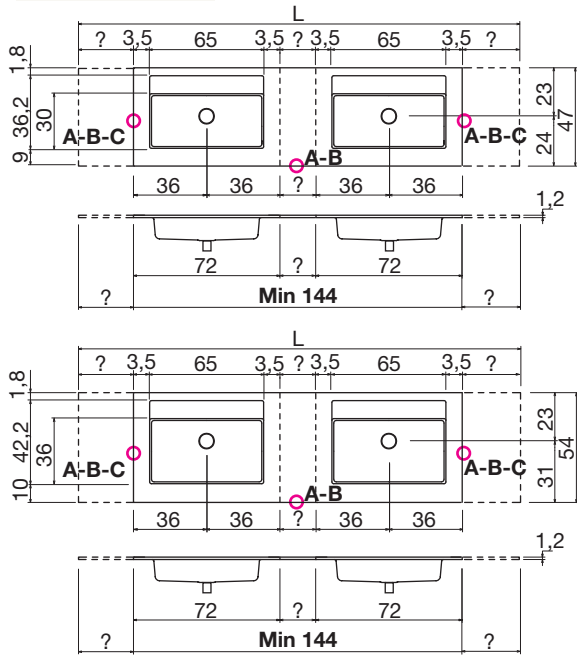

BASICO

Per collezione / For collection **EXELEN - PIANA - LUNARIA - TEMPRA**

A		12 mm	P	
			47	art. BASICO1147
			54	art. BASICO1154

Per collezione / For collection **PANTA REI**

B		12 mm	P	
			47	art. BASICO2147
			54	art. BASICO2154

Per collezione / For collection **PLANETA**

C		12 mm	P	
			47	art. BASICO3147
			54	art. BASICO3154

L
da 144 cm a 263,4 cm
from 144 cm to 263,4 cm

Top con doppio lavabo integrato sopraiano in Flumood in finitura Satin, spessore 12 mm, completo di piletta con scarico libero e raccordo per sifone.

N.B. solo per porta lavabi H 37,5 e H 50 cm. Nei porta lavabi H 37,5 è possibile inserire solo sifone art. MICRO.

Top with double integrated sink in Flumood Satin finish, 12 mm thick, with drain pipe fitting and open plug.

P.S. only for sink units cm 37,5 and 50 H. In sink units cm 37,5 H it is only possible to use siphon art. MICRO.