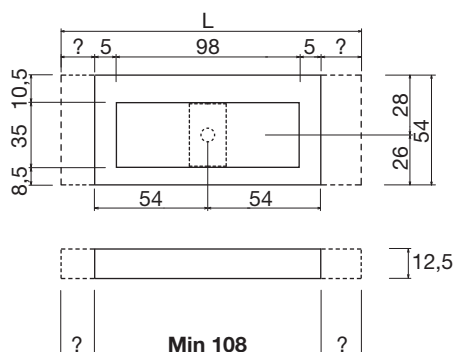

P.S. only for sink units cm 37,5 and 50 H. In sink units cm 37,5 H it is only possible to use siphon art. MICRO.

PODIO

P 54
L da 108 cm a 261 cm
from 108 cm to 261 cm

art. **PODIOXL**

Top con lavabo integrato sopra piano o da parete in Flumood in finitura Texture, spessore 125 mm, completo di piletta con scarico libero e raccordo per sifone.