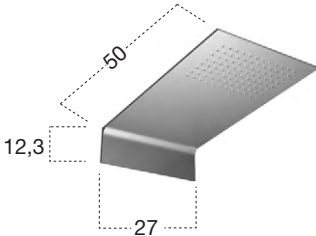

art. LASTRA

art. BILASTRA

art. LASTRA

Soffione a parete in acciaio inox satinato AISI 304.

Satin stainless steel AISI 304 wall mounted showerhead.

art. BILASTRA

Soffione a parete con cascata in acciaio inox satinato AISI 304.
N.B. Necessita di deviatore a due vie.

*Satin stainless steel AISI 304 wall mounted waterfall showerhead.
P.S. Requires two way diverter.*

art. MEZZAVELA L 50 P 27 H 12,3 cm

Soffione a parete in acciaio inox satinato AISI 304.
Satin stainless steel AISI 304 wall mounted showerhead.