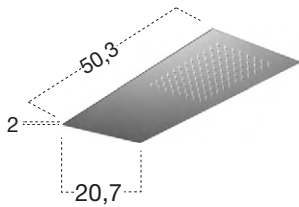

art. LASTRA

art. BILASTRA

art. LASTRA

Soffione a parete in acciaio inox satinato AISI 304.

Satin stainless steel AISI 304 wall mounted showerhead.

art. BILASTRA

Soffione a parete con cascata in acciaio inox satinato AISI 304.
N.B. Necessita di deviatore a due vie.