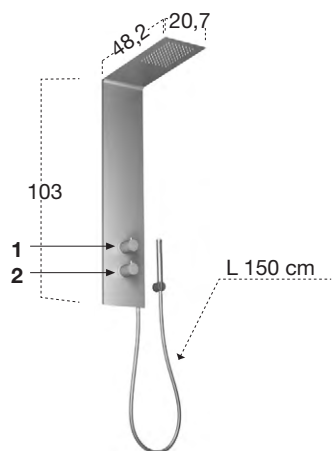

art. LASTRA

art. BILASTRA

art. LASTRA

Soffione a parete in acciaio inox satinato AISI 304.

Satin stainless steel AISI 304 wall mounted showerhead.

art. BILASTRA

Soffione a parete con cascata in acciaio inox satinato AISI 304.
N.B. Necessita di deviatore a due vie.

*Satin stainless steel AISI 304 wall mounted waterfall showerhead.
P.S. Requires two way diverter.*

art. MEZZAVELA L 50 P 27 H 12,3 cm

Soffione a parete in acciaio inox satinato AISI 304.
Satin stainless steel AISI 304 wall mounted showerhead.

art. VELA L 20,7 P 48,2 H 103 cm

Colonna doccia a parete completa di soffione, miscelatore termostatico (2), rubinetto di comando con deviatore a due vie (1) e doccetta con flessibile 150 cm.

Showerhead column complete with thermostatic mixer (2), command handle with 2-way diverter (1) and hand shower with hose 150 cm.