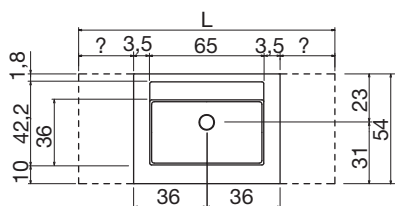

Top con lavabo integrato sopra piano o da parete in Flumood in finitura Satin, spessore 125 mm, completo di pileta con scarico libero e raccordo per sifone.

Top with integrated sink in Flumood Satin finish, 125 mm thick complete with drain pipe fitting and open plug which may be wall mounted or used on furniture.