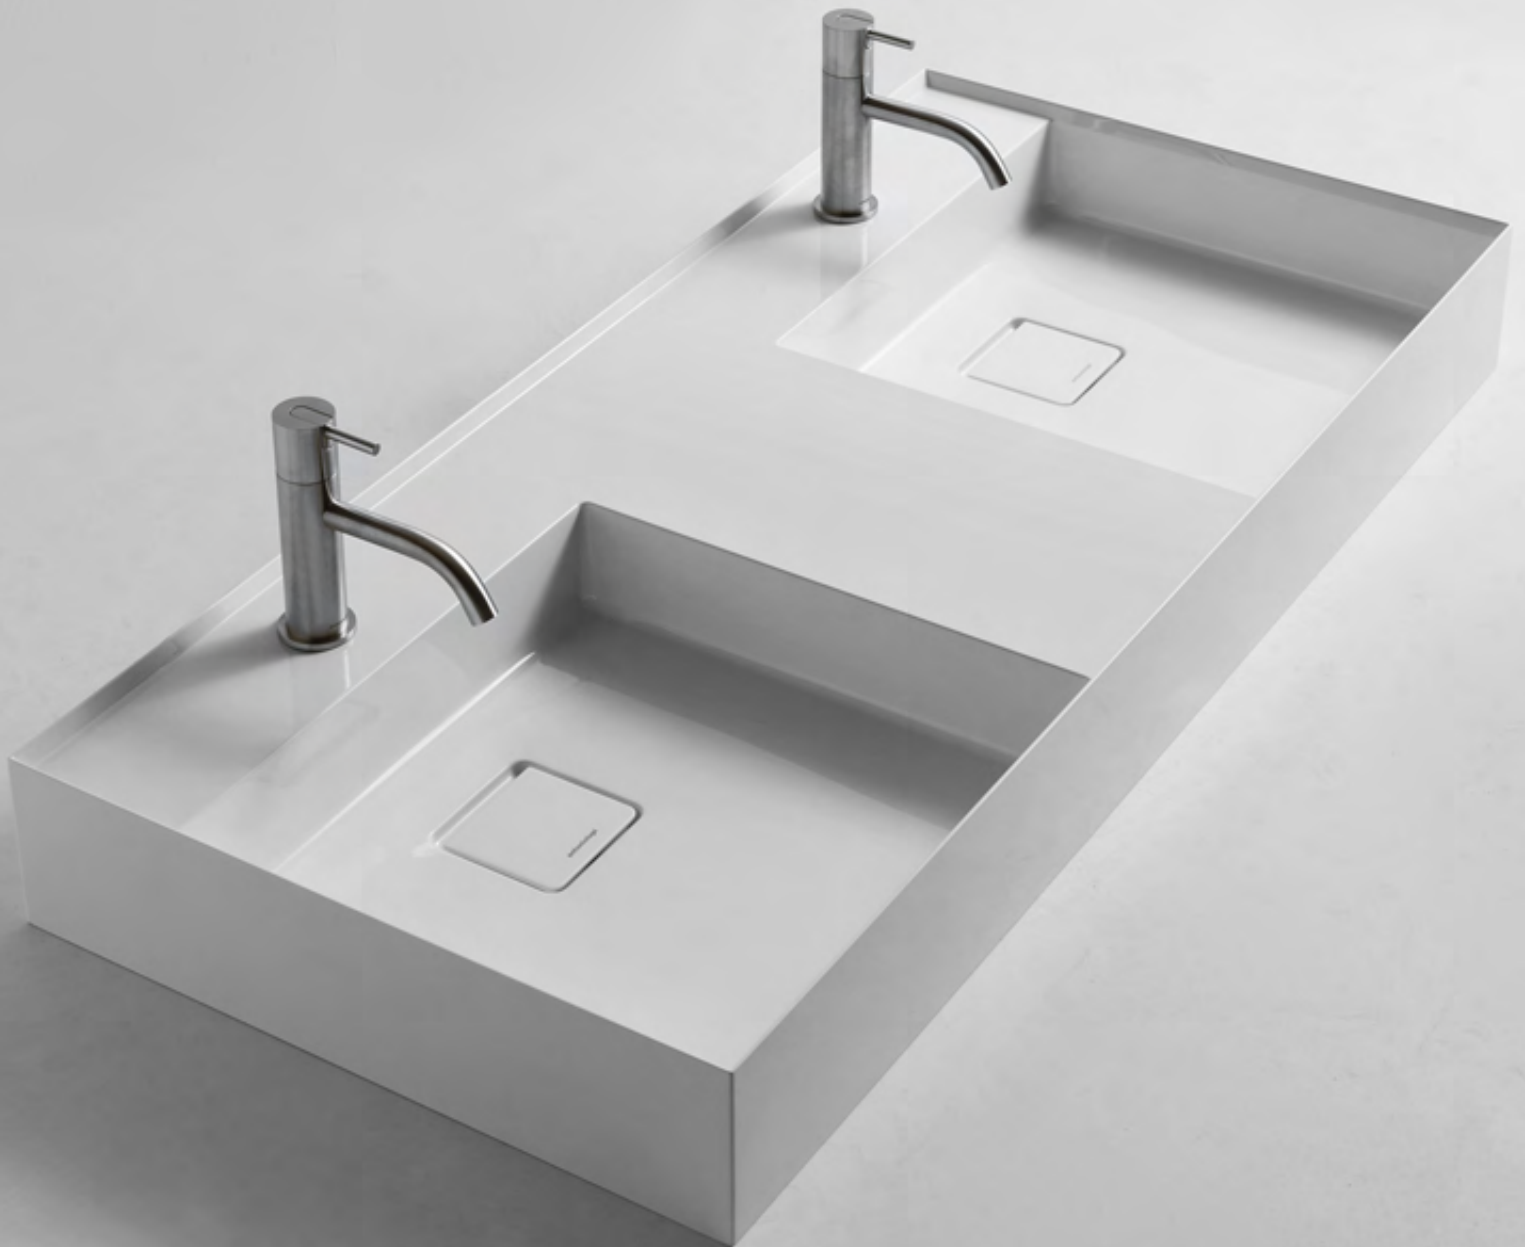

Rectangular top mount Ceramilux sink with shelf, complete with open drain and drain pipe fitting.

GRAFFIO

art. GRAFFIO72

Lavabo rettangolare sopra piano o da parete in Ceramilux con ripiano, completo di piletta con scarico libero e raccordo per sifone.

Rectangular top mount or wall mount Ceramilux sink with shelf, complete with open drain and drain pipe fitting.

GRAFFIO

art. GRAFFIO54

Lavabo rettangolare sopra piano o da parete in Ceramilux con ripiano, completo di piletta con scarico libero e raccordo per sifone.

Rectangular top mount or wall mount Ceramilux sink with shelf, complete with open drain and drain pipe fitting.

GRAFFIO

art. GRAFFIO90

Lavabo rettangolare sopra piano o da parete in Ceramilux con ripiano, completo di piletta con scarico libero e raccordo per sifone.

Rectangular top mount or wall mount Ceramilux sink with shelf, complete with open drain and drain pipe fitting.

antoniolupi

73

VIA MAZZINI

75

Antonio Lupi Design S.p.A.
via Mazzini 73/75 - 50050 Stabbia
Cerreto Guidi (Firenze) - Italy
T +39 0571 586881_95651
F +39 0571 586885
www.antoniolupi.it
lupi@antoniolupi.it