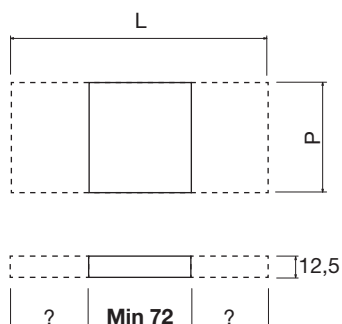

P	L	
40	da 72 cm a 261 cm <i>from 72 cm to 261 cm</i>	art. BCS40
47	da 72 cm a 261 cm <i>from 72 cm to 261 cm</i>	art. BCS47
54	da 72 cm a 261 cm <i>from 72 cm to 261 cm</i>	art. BCS54

Top scatolare in Flumood in finitura Texture, completo di staffe in acciaio AISI 304 per fissaggio a parete.