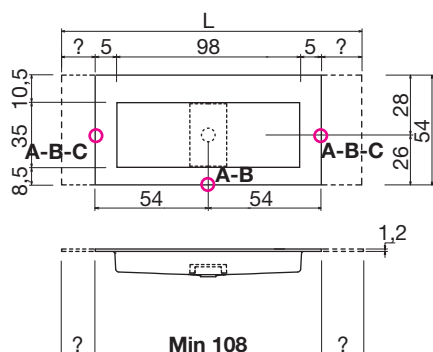

L
da 108 cm a 263,4 cm
from 108 cm to 263,4 cm

Top con lavabo integrato sopraiano in Flumood in finitura Texture, spessore 12 mm completo di piletta con scarico libero e raccordo per sifone.

N.B. solo per porta lavabi H 37,5 e H 50 cm. Nei porta lavabi H 37,5 è possibile inserire solo sifone art. MICRO.

Top with integrated sink in Flumood Texture finish, 12 mm thick, complete with drain pipe fitting and open plug.

P.S. only for sink units cm 37,5 and 50 H. In sink units cm 37,5 H it is only possible to use siphon art. MICRO.