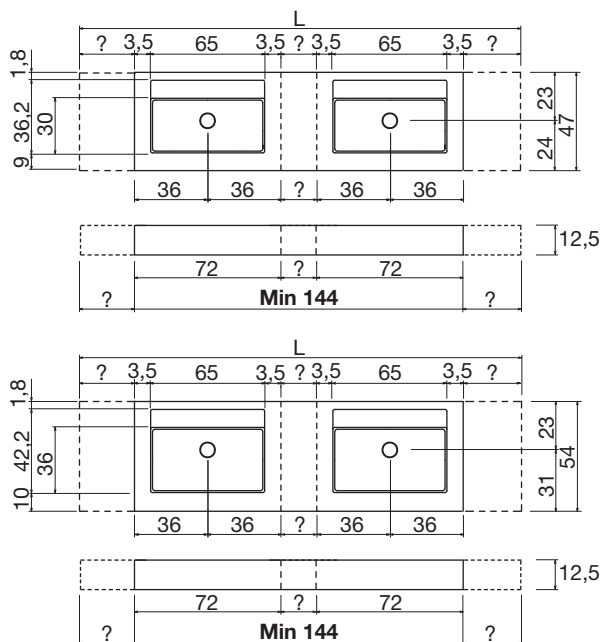

P.S. only for sink units cm 37,5 and 50 H. In sink units cm 37,5 H it is only possible to use siphon art. MICRO.

PODIO

P 54
L da 108 cm a 261 cm
from 108 cm to 261 cm

art. **PODIOXL**

Top con lavabo integrato sopra piano o da parete in Flumood in finitura Texture, spessore 125 mm, completo di piletta con scarico libero e raccordo per sifone.

Top with integrated sink in Flumood Texture finish, 125 mm thick complete with drain pipe fitting and open plug which may be wall mounted or used on furniture.

BASICO

P	L	
47	da 72 cm a 261 cm <i>from 72 cm to 261 cm</i>	art. BASICOXL47
54	da 72 cm a 261 cm <i>from 72 cm to 261 cm</i>	art. BASICOXL

BASICO

P	L	
47	da 144 cm a 261 cm	art. BASICOAD47
	<i>from 144 cm to 261 cm</i>	
54	da 144 cm a 261 cm	art. BASICOAD
	<i>from 144 cm to 261 cm</i>	

Top con doppio lavabo integrato sopraiano o da parete in Flumood in finitura Satin, spessore 125 mm, completo di piletta con scarico libero e raccordo per sifone.