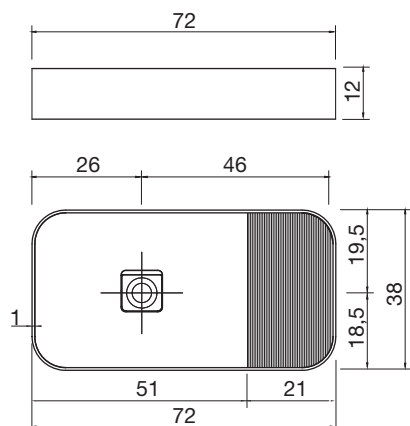

Lavabo rettangolare sopra piano in Ceramilux con ripiano, completo di piletta con scarico libero e raccordo per sifone.

Rectangular top mount Ceramilux sink with shelf, complete with open drain and drain pipe fitting.