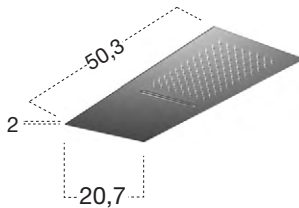

art. LASTRA

art. BILASTRA

art. LASTRA

Soffione a parete in acciaio inox satinato AISI 304.

Satin stainless steel AISI 304 wall mounted showerhead.

art. BILASTRA

Soffione a parete con cascata in acciaio inox satinato AISI 304.
N.B. Necessita di deviatore a due vie.