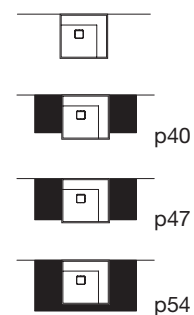

Lavabo rettangolare sopra piano o da parete in Ceramilux con ripiano, completo di piletta con scarico libero e raccordo per sifone.

Rectangular top mount or wall mount Ceramilux sink with shelf, complete with open drain and drain pipe fitting.