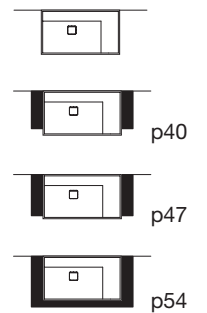

Lavabo rettangolare sopra piano o da parete in Ceramilux con ripiano, completo di piletta con scarico libero e raccordo per sifone.

Rectangular top mount or wall mount Ceramilux sink with shelf, complete with open drain and drain pipe fitting.