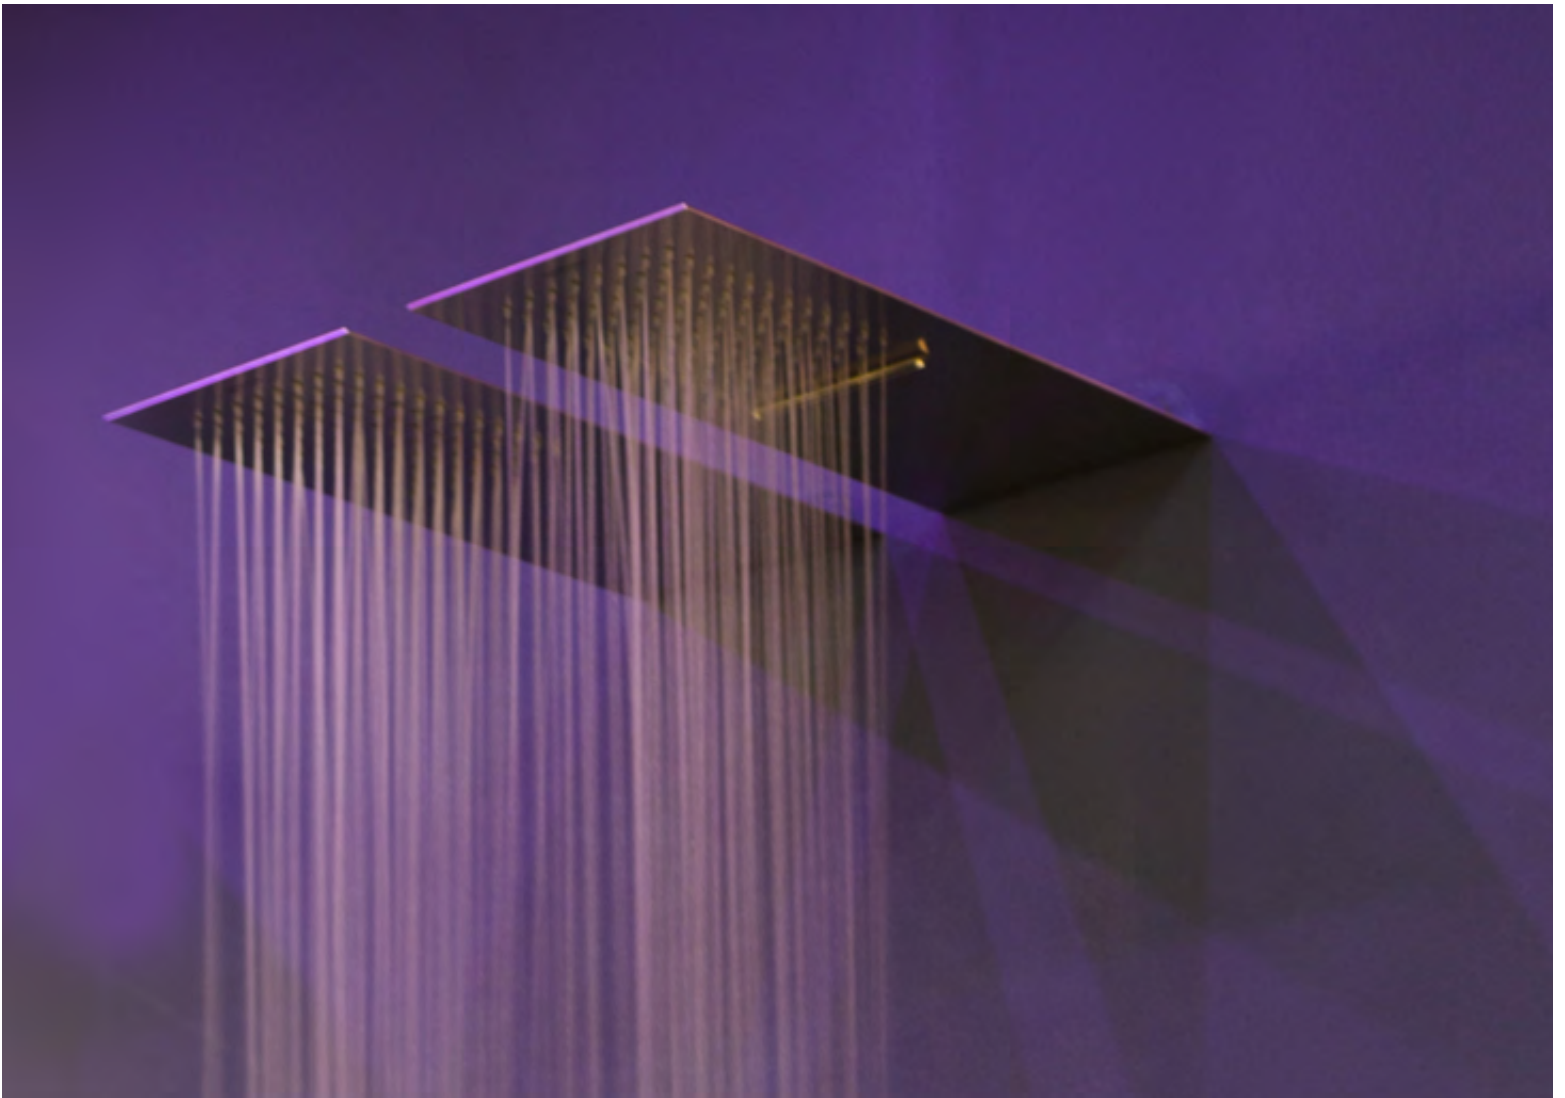

art. LASTRA

art. BILASTRA

art. LASTRA

Soffione a parete in acciaio inox satinato AISI 304.

Satin stainless steel AISI 304 wall mounted showerhead.

art. BILASTRA

Soffione a parete con cascata in acciaio inox satinato AISI 304.
N.B. Necessita di deviatore a due vie.

*Satin stainless steel AISI 304 wall mounted waterfall showerhead.
P.S. Requires two way diverter.*

art. MEZZAVELA L 50 P 27 H 12,3 cm

Soffione a parete in acciaio inox satinato AISI 304.
Satin stainless steel AISI 304 wall mounted showerhead.