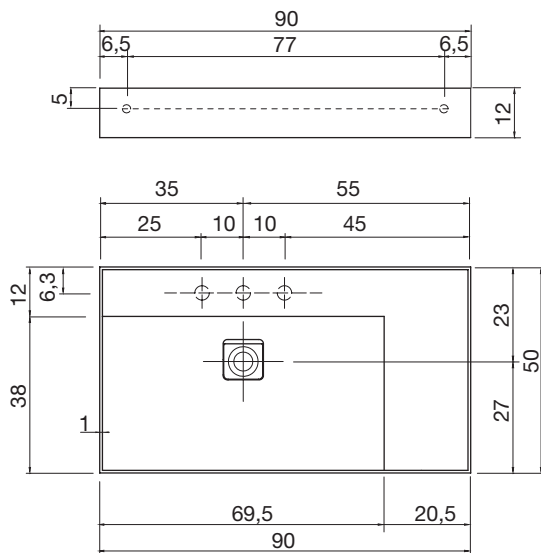

Lavabo rettangolare sopra piano o da parete in Ceramilux con ripiano, completo di piletta con scarico libero e raccordo per sifone.

Rectangular top mount or wall mount Ceramilux sink with shelf, complete with open drain and drain pipe fitting.