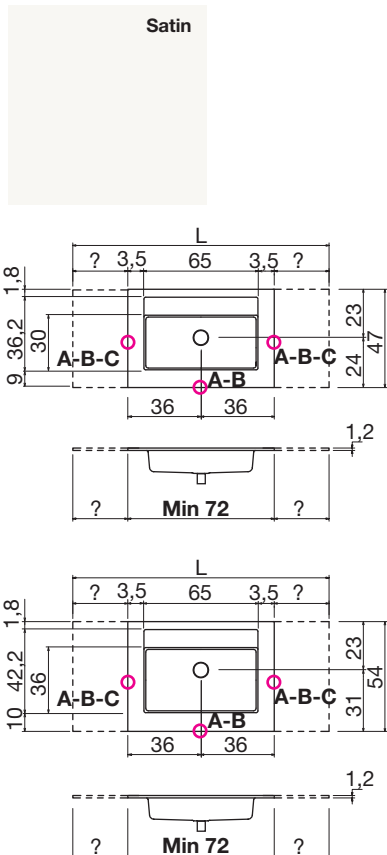

BASICO

Per collezione / For collection **EXELEN - PIANA - LUNARIA - TEMPRA**

A 12 mm P
47 art. **BASICO147**
54 art. **BASICO154**

Per collezione / For collection **PANTA REI**

B 12 mm P
47 art. **BASICO247**
54 art. **BASICO254**

Per collezione / For collection **PLANETA**

C 12 mm P
47 art. **BASICO347**
54 art. **BASICO354**

L
da 72 cm a 263,4 cm
from 72 cm to 263,4 cm

Top con lavabo integrato sopra piano in Flumood in finitura Satin, spessore 12 mm completo di piletta con scarico libero e raccordo per sifone.

N.B. solo per porta lavabi H 37,5 e H 50 cm. Nei porta lavabi H 37,5 è possibile inserire solo sifone art. MICRO.

Top with integrated sink in Flumood Satin finish, 12 mm thick, complete with drain pipe fitting and open plug.

P.S. only for sink units cm 37,5 and 50 H. In sink units cm 37,5 H it is only possible to use siphon art. MICRO.