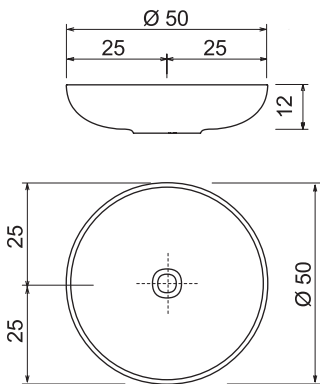

Lavabo tondo sopra piano in Flumood completo di piletta con scarico libero e raccordo per sifone.

Round top mount Flumood sink complete with drain pipe fitting and open plug.