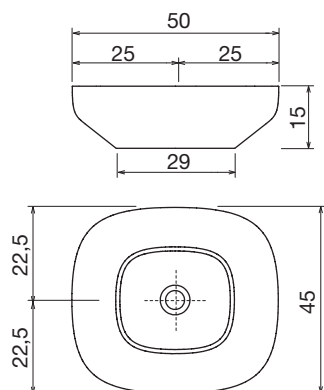

Lavabo ovale sopra piano in Flumood completo di piletta con scarico libero e raccordo per sifone.

Oval top mount Flumood sink complete with drain pipe fitting and open plug.