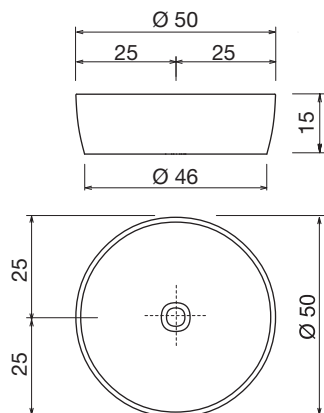

Lavabo tondo sopra piano in Flumood completo di piletta con scarico libero e raccordo per sifone.

Round top mount Flumood sink complete with drain pipe fitting and open plug.