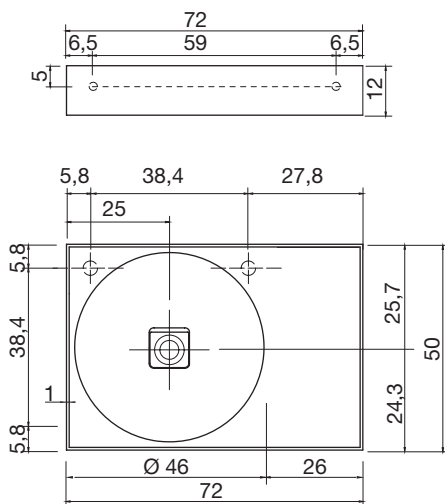

Lavabo rettangolare sopra piano o da parete in Ceramilux con ripiano, completo di piletta con scarico libero e raccordo per sifone.

Rectangular top mount or wall mount Ceramilux sink with shelf, complete with open drain and drain pipe fitting.