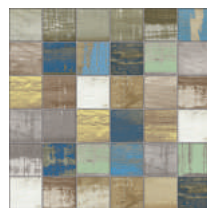

Chalkwood

Wall: Thor Pearl 25,2x75,9 cm Floor: Chalkwood Vestige Natural 24,75x99,55 cm

Chalkwood

Chalkwood

Porcelain
 Rectified
 High Variation
 Porcelánico Rectificado Contraste de Tonalidad

Chalkwood White Natural G-3170
24,75x99,55 cm - 9,74"x39,19"

Chalkwood Brown Natural G-3170
24,75x99,55 cm - 9,74"x39,19"

Chalkwood Vestige Natural G-3170
24,75x99,55 cm - 9,74"x39,19"

Chalkwood White Nat. Mosaico 5x5 G-3666
29,75x29,75 cm - 11,71"x11,71"

Chalkwood Brown Nat. Mosaico 5x5 G-3666
29,75x29,75 cm - 11,71"x11,71"

Chalkwood Vestige Nat. Mosaico 5x5 G-3666
29,75x29,75 cm - 11,71"x11,71"

Skirtings | Rodapiés

Chalkwood Natural Rodapié G-2115
7,3x99,55 cm - 2,87"x39,19"

Steps | Peldaños

Chalkwood Peldaño-100 G- 2211
Chalkwood Peldaño Ángulo G- 2235
24,75x99,55 cm - 9,74"x39,19"