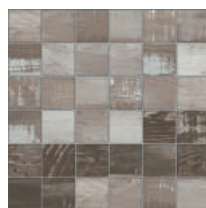

Chalkwood

Wall: Thor Pearl 25,2x75,9 cm Floor: Chalkwood Vestige Natural 24,75x99,55 cm

Chalkwood

Chalkwood

Porcelain
 Rectified
 High Variation
 Porcelánico Rectificado Contraste de Tonalidad

Chalkwood White Natural G-3170
24,75x99,55 cm - 9,74"x39,19"

Chalkwood Brown Natural G-3170
24,75x99,55 cm - 9,74"x39,19"

Chalkwood Vestige Natural G-3170
24,75x99,55 cm - 9,74"x39,19"

Chalkwood White Nat. Mosaico 5x5 G-3666
29,75x29,75 cm - 11,71"x11,71"

Chalkwood Brown Nat. Mosaico 5x5 G-3666
29,75x29,75 cm - 11,71"x11,71"