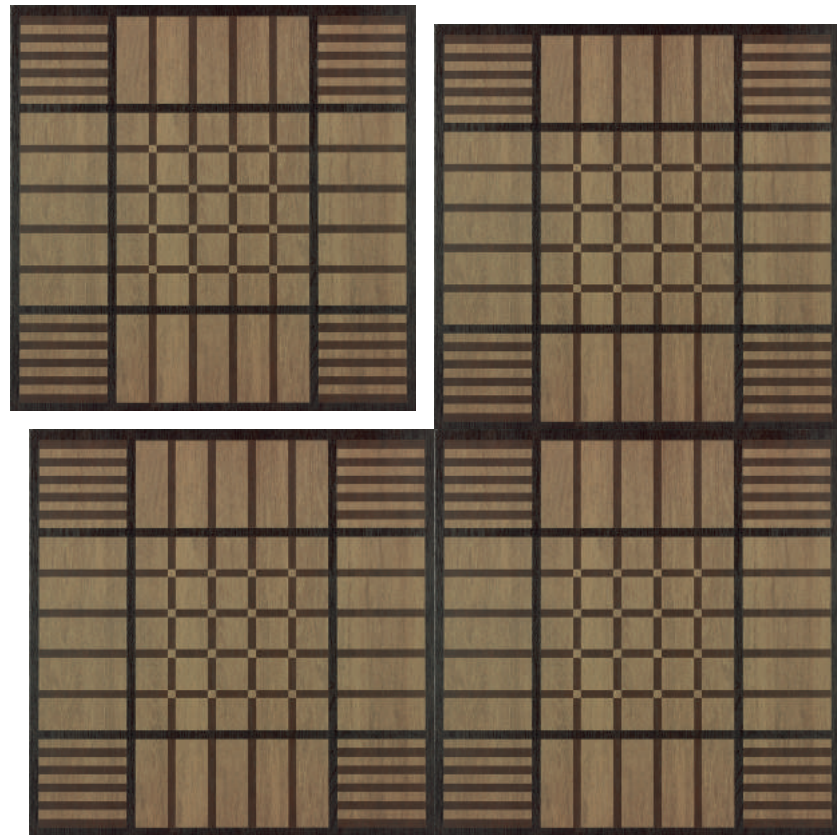

dWood

Floor: dWood Tartan Natural 59,55x69,55 cm

dWood

Floor: dWood Wheat Natural 59,55x69,55 cm

dWood

 Porcelain
 Porcelánico
 Rectified
 Rectificado
 Slight Variation
 Ligera Variación

dWood Oak Natural
59,55x59,55 cm - 23,45"x23,45"

G-3170

dWood Wheat Natural
59,55x59,55 cm - 23,45"x23,45"

G-3170

dWood Square Natural
59,55x59,55 cm - 23,45"x23,45"

G-3170

dWood Tartan Natural
59,55x59,55 cm - 23,45"x23,45"

G-3170

 Natural Finish
 Clase 1
 R10
 DCOF > 0,42
 UNE-ENV 12633 ANSIA 137.1-2012

 49%
 Content of recycled material
 Contenido de material reciclado

dWood

 Porcelain
 Porcelánico

 Rectified
 Rectificado

 Slight Variation
 Ligera Variación

dWood Houndstooth Natural
59,55x59,55 cm - 23,45"x23,45"

Floor: dWood Houndstooth Natural 59,55x59,55 cm