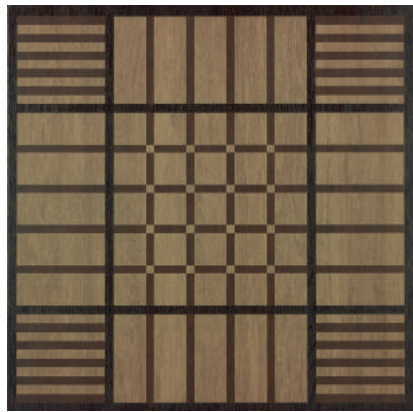

dWood

Floor: dWood Tartan Natural 59,55x69,55 cm

dWood

Floor: dWood Wheat Natural 59,55x69,55 cm

dWood

 Porcelain
 Porcelánico
 Rectified
 Rectificado
 Slight Variation
 Ligera Variación

dWood Oak Natural
59,55x59,55 cm - 23,45"x23,45"

G-3170

dWood Wheat Natural
59,55x59,55 cm - 23,45"x23,45"

G-3170

dWood Square Natural
59,55x59,55 cm - 23,45"x23,45"

G-3170

dWood Tartan Natural
59,55x59,55 cm - 23,45"x23,45"

G-3170

 Natural Finish
 Clase 1
 R10
 DCOF > 0,42
 UNE-ENV 12633 ANSIA 137.1-2012

 49%
 Content of recycled material
 Contenido de material reciclado

dWood

 Porcelain
 Porcelánico

 Rectified
 Rectificado

 Slight Variation
 Ligera Variación

dWood Houndstooth Natural
59,55x59,55 cm - 23,45"x23,45"

Floor: dWood Houndstooth Natural 59,55x59,55 cm