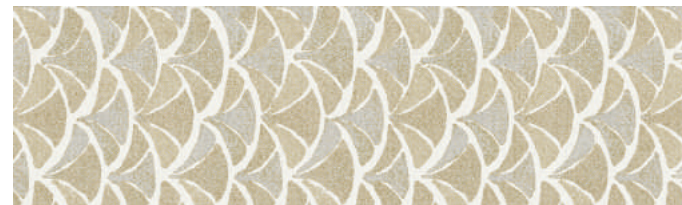

Tex Ivory  
29,75x99,55 cm - 11,71"x39,19"

C-571

Tex Grey  
29,75x99,55 cm - 11,71"x39,19"

C-571

Tex Ivory Atomic  
29,75x99,55 cm - 11,71"x39,19"

C-581

Tex Grey Atomic  
29,75x99,55 cm - 11,71"x39,19"

C-581

Tex Ivory Pattern\*  
29,75x99,55 cm - 11,71"x39,19"

C-581

Tex Grey Pattern\*  
29,75x99,55 cm - 11,71"x39,19"

C-581

Glimpse Gold Atomic  
29,75x99,55 cm - 11,71"x39,19"

C-349

Tex Ivory  
Mosaico 2,5x2,5  
29,75x29,75 cm  
11,71"x11,71"