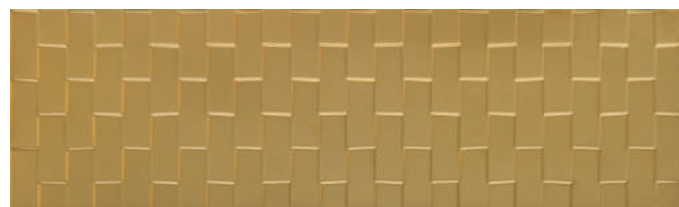

Camper

- Wall Tiles
Revestimiento
- White Body
Pasta Blanca
- Double Firing
Bicocción
- Slight Variation
Ligera Variación
- Digital
Digital
- Thickness
Espesor 0,74 cm

Camper White
29,75x99,55 cm - 11,71"x39,19"

C-571

Camper Ash
29,75x99,55 cm - 11,71"x39,19"

C-571

Camper White Gilt
29,75x99,55 cm - 11,71"x39,19"

C-581

Camper Ash Gilt
29,75x99,55 cm - 11,71"x39,19"

C-581

Camper Ornato*
29,75x99,55 cm - 11,71"x39,19"

C-617

Camper Savanna
29,75x99,55 cm - 11,71"x39,19"

C-571

Glimpse Gold Gilt
29,75x99,55 cm - 11,71"x39,19"

C-349

Camper Savanna Gilt
29,75x99,55 cm - 11,71"x39,19"

C-581

Glimpse Silver Gilt
29,75x99,55 cm - 11,71"x39,19"

C-291

Reid Plata Mate Lista
1x99,55 cm - 0,39"x39,19"

C-261

*Side View Corner 30
Perfil Corner 30

Camper Corner 30
1,5x29,75 cm -
0,59"x11,71"

C-330

Camper Corner is available in all colours of collection
Camper Corner está disponible en todos los colores
de la colección