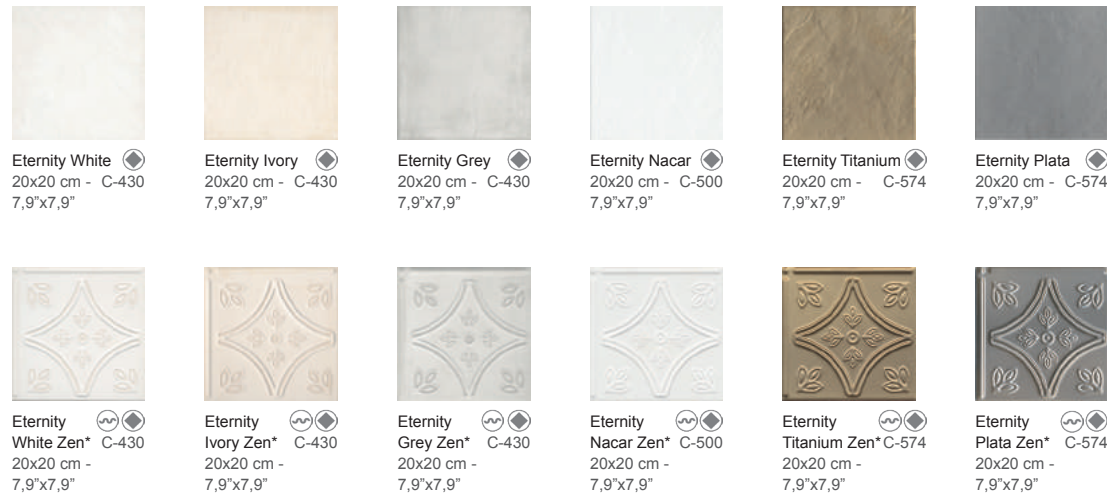

Eternity

*Relief with a fixed position when tiling
*Relieve con posición de colocación