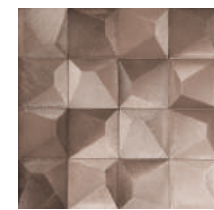

Shagreen Grey Mosaico 2,5x2,5 Decor
29,75x29,75 cm - 11,71"x11,71"
G-3828

Shagreen Grey Corner
1,5x29,75 cm - 0,59"x11,71"
G-2115

Shagreen Coffee Ornato
29,75x59,55 cm - 11,71"x23,45"
G-3170

Shagreen Coffee Decor
29,75x59,55 cm - 11,71"x23,45"
G-2375

Shagreen Coffee Mosaico 2,5x2,5 Decor
29,75x29,75 cm - 11,71"x11,71"
G-3828

Shagreen Coffee Corner
1,5x29,75 cm - 0,59"x11,71"
G-2115

Velux Gold Mosaico
29,75x29,75 cm - 11,71"x11,71"
G-2291

Velux Silver Mosaico
29,75x29,75 cm - 11,71"x11,71"
G-2291

Velux Copper Mosaico
29,75x29,75 cm - 11,71"x11,71"
G-2291

Series	Format&Thickness	Unit	Boxes/Pallet	m ² /Pallet	m ² /Box	Pieces/Box	Kg/Pallet	Kg/Box
Shagreen	29,75x59,55x0,74 cm	m ²	40	49,60	1,24	7	730	17,67
Shagreen Decor	29,75x59,55x0,74 cm	m ²	48	49,60	1,063	6	642	12,90
Velux Mosaico	29,75x29,75 cm	pz	36	19,12	0,531	6	257	6,50
Bettoni Lista	1x59,55 cm	pz	96	6,91	0,07	12	115	0,957
Shagreen Corner	1,5x29,75 cm	pz	36	3,85	0,11	24	86	2,01
Shagreen Mosaico Decor	29,75x29,75 cm	pz	36	31,86	0,89	10	394	10,30