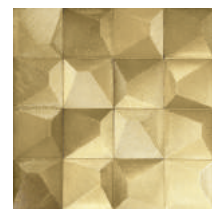

Shagreen White Mosaico 2,5x2,5 Decor
29,75x29,75 cm - 11,71"x11,71"
G-3828

Shagreen White Corner
1,5x29,75 cm - 0,59"x11,71"
G-2115

Shagreen Grey Ornato
29,75x59,55 cm - 11,71"x23,45"
G-3170

Shagreen Grey Decor
29,75x59,55 cm - 11,71"x23,45"
G-2375

Shagreen Grey Mosaico 2,5x2,5 Decor
29,75x29,75 cm - 11,71"x11,71"
G-3828

Shagreen Grey Corner
1,5x29,75 cm - 0,59"x11,71"
G-2115

Shagreen Coffee Ornato
29,75x59,55 cm - 11,71"x23,45"
G-3170

Shagreen Coffee Decor
29,75x59,55 cm - 11,71"x23,45"
G-2375

Shagreen Coffee Mosaico 2,5x2,5 Decor
29,75x29,75 cm - 11,71"x11,71"
G-3828

Shagreen Coffee Corner
1,5x29,75 cm - 0,59"x11,71"
G-2115

Velux Gold Mosaico
29,75x29,75 cm - 11,71"x11,71"
G-2291

Velux Silver Mosaico
29,75x29,75 cm - 11,71"x11,71"
G-2291

Velux Copper Mosaico
29,75x29,75 cm - 11,71"x11,71"
G-2291

Series	Format&Thickness	Unit	Boxes/Pallet	m ² /Pallet	m ² /Box	Pieces/Box	Kg/Pallet	Kg/Box
Shagreen	29,75x59,55x0,74 cm	m ²	40	49,60	1,24	7	730	17,67
Shagreen Decor	29,75x59,55x0,74 cm	m ²	48	49,60	1,063	6	642	12,90
Velux Mosaico	29,75x29,75 cm	pz	36	19,12	0,531	6	257	6,50
Bettoni Lista	1x59,55 cm	pz	96	6,91	0,07	12	115	0,957
Shagreen Corner	1,5x29,75 cm	pz	36	3,85	0,11	24	86	2,01
Shagreen Mosaico Decor	29,75x29,75 cm	pz	36	31,86	0,89	10	394	10,30