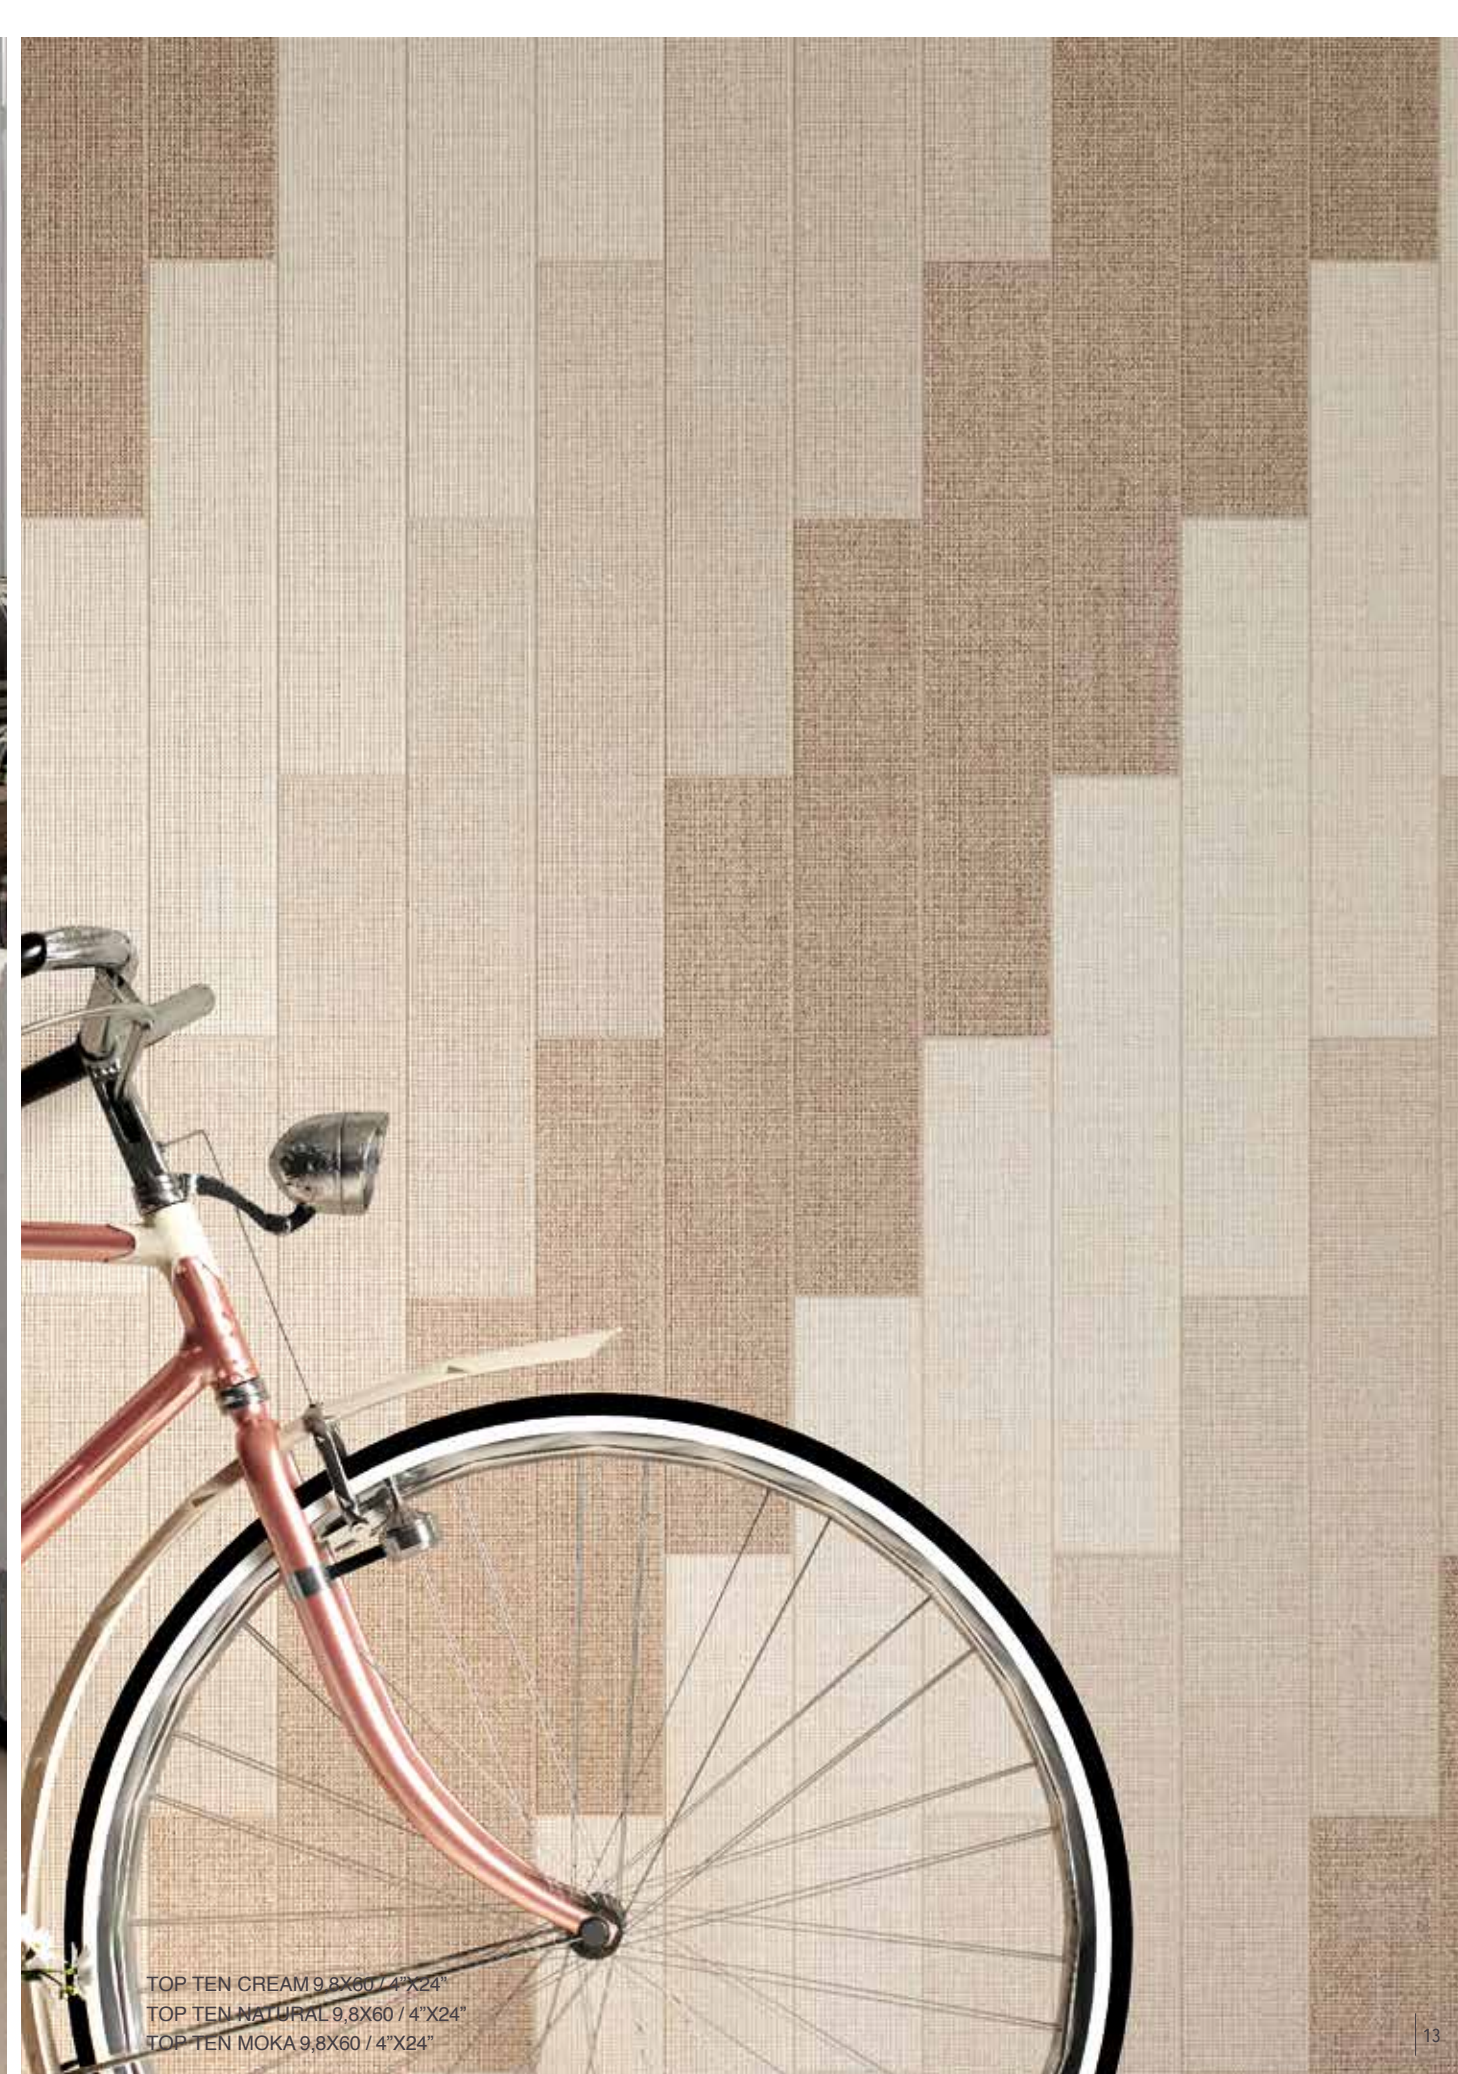

TOP TEN CREAM 9,8X60 / 4"X24"
TOP TEN NATURAL 9,8X60 / 4"X24"
TOP TEN MOKA 9,8X60 / 4"X24"