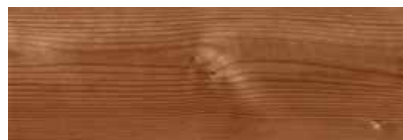

# Alpino tecnodigit

20x60 cm

Pasta Roja / Red Body Tiles / Pâte Rouge

8"x24"

**ALPINO** Avorio  
20x60 cm PR-17

**ALPINO** Natural  
20x60 cm PR-17

**ALPINO** Rovere  
20x60 cm PR-17

FORMATO SIZE	PIEZAS PIECES	KG	M <sup>2</sup>	CAJAS BOXES	KG	M <sup>2</sup>
20X60	9	21,75	1,08	80	1.760	86,4