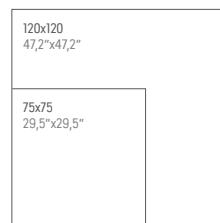

APOLO

Pavimento Porcelánico / Porcelain Floor Tiles

CREMA

PORCELÁNICO PULIDO / POLISH PORCELAIN

CARACTERÍSTICAS TÉCNICAS / TECHNICAL FEATURES

TAMAÑOS/SIZES

Formato	Pc/Cj	M2/Cj	Cj/Pl	M2/Pl	Kg/Cj	Kg/Pl
60x120	2	1,44	30	43,2	32,8	1004
75x75	3	1,69	30	50,7	41,2	1256
120x120	1	1,44	36	51,84	39	1424

Formato	Cod.
60x120	M47
75x75	M39
120x120	M69

Rodapié
Skirting

Peldaño
Step

► APOLLO Crema 75x75 cm/29,5"x29,5"