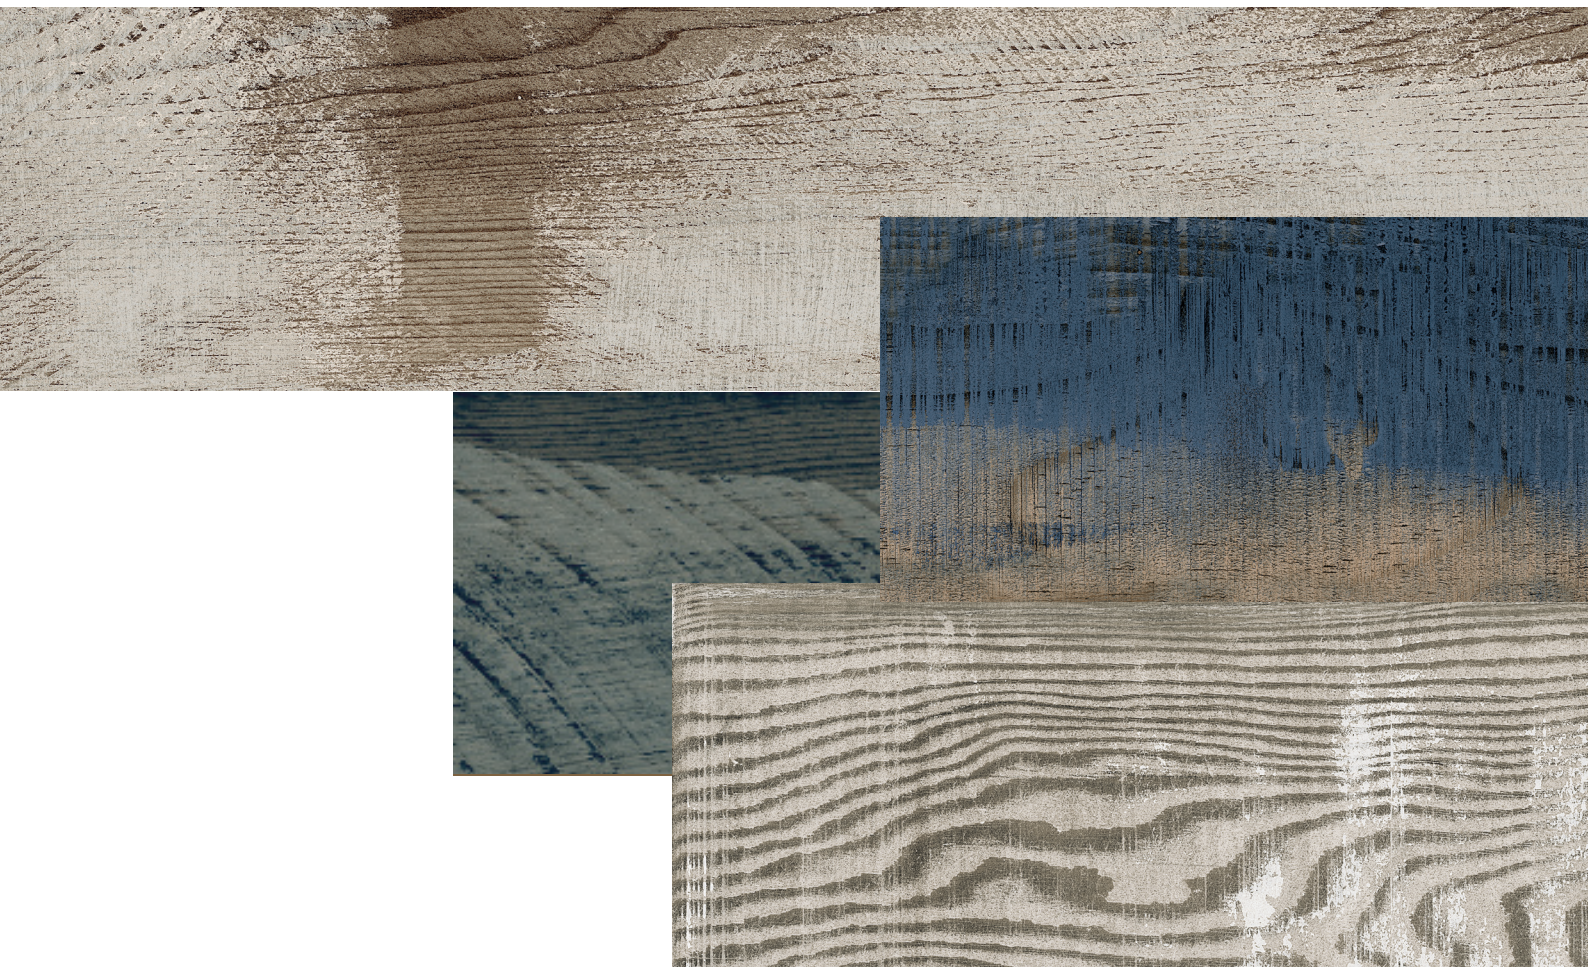

APE

best for you

apegrupo