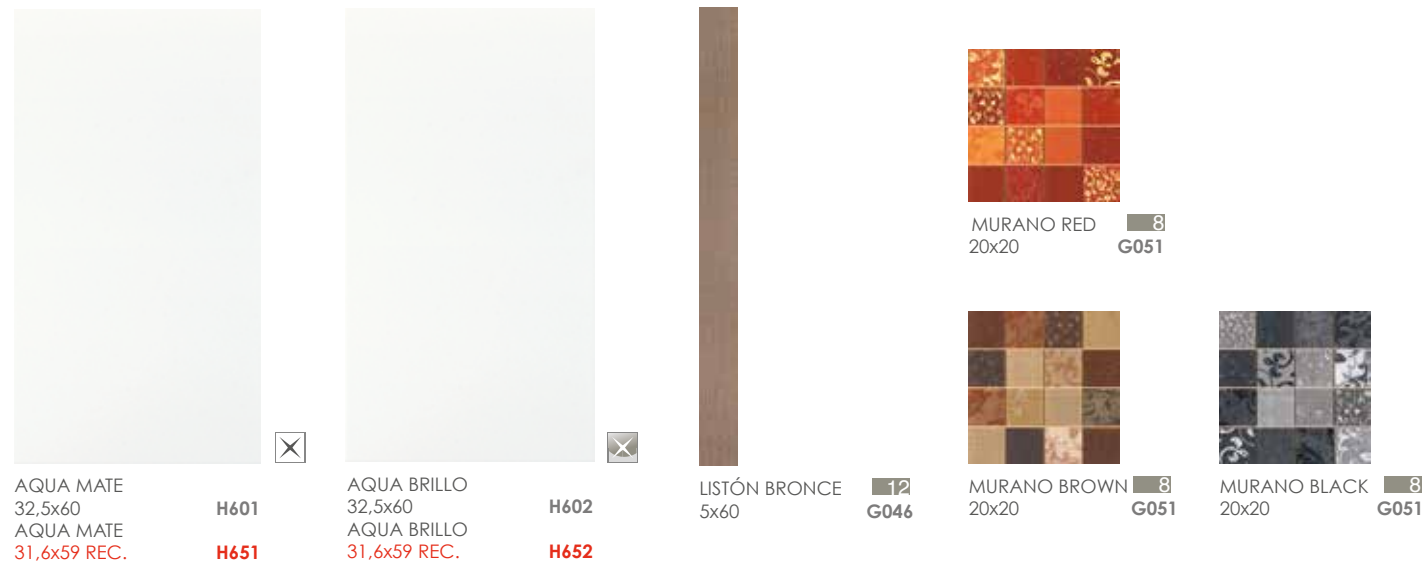

# AQUA.PASTA BLANCA.WHITE BODY.WEISSCHERBIG

25X50

LISTA EMBALAJE - PACKING LIST - VERPACKUNGSEINHEIT

FORMATO   SIZE	PIEZAS   PIECES	Kg	m²	CAJAS   BOXES	Kg.	m²	CAJAS   BOXES	Kg.	m²
32,5x60	6	21,5	1,17	48	1.032	56,16	40	860	46,8

# CHIC.PASTA BLANCA.WHITE BODY.WEISSCHERBIG

25X50

PAVIMENTO - FLOOR TILES - BODENFLIESEN  
PORCELÁNICO - PORCELAIN - FEINSTEINZEUG