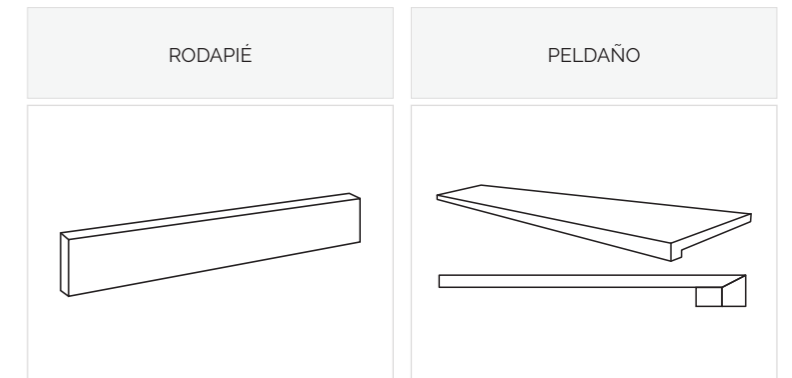

Malla Hex
Arabescato Gold
32,5x22,5

Malla Tris
Arabescato Gris
30x30 (5,7x5,7x5,7)

Malla Tris
Arabescato Marrón
30x30 (5,7x5,7x5,7)

Malla Tris
Arabescato Gold
30x30 (5,7x5,7x5,7)

Malla
Arabescato Gris
30x30 (5x5)

Malla
Arabescato Marrón
30x30 (5x5)

Malla
Arabescato Gold
30x30 (5x5)

Malla Arabescato Marrón 30x30 (5)
Arabescato Marrón 60x120

Piezas complementarias
Complementary Tiles / Pièces Complémentaires

Formato	Pz/cj	Pz/pl	M²/cj	M²/pl	Cj/pl	Kg/cj	Kg/Total
30x60 (C)	6	288	1,08	51,84	48	22,00	1076
60x60	4	120	1,44	43,2	30	30,00	920
60x120	2	64	1,44	46,08	32	34,50	1129
120x120	1	36	1,44	51,84	36	38,40	1422,4
75x75	3	90	1,69	50,7	30	41,20	1256
75x150	1	40	1,13	45,2	40	28,00	1184
90x90	2	54	1,62	43,74	27	40,00	1110
90x180	1	24	1,62	38,88	24	45,50	1152
MALLA HEX	9	432	0,65	31,2	48	13,50	668
MALLA TRIS	7	336	0,63	30,24	48	15,40	759,2
MALLA (5)	11	462	1,00	42	42	23,00	986

Porcelux 30x60 / 60x60 / 60x120 / 120x120 / 75x75 / 75x150 / 90x90 / 90x180
11.81"x23.62" / 23.62"x23.62" / 23.62"x47.24" / 47.24"x47.24" /
29.53"x29.53" / 29.53"x59.06" / 35.43"x35.43" / 35.43"x70.87"