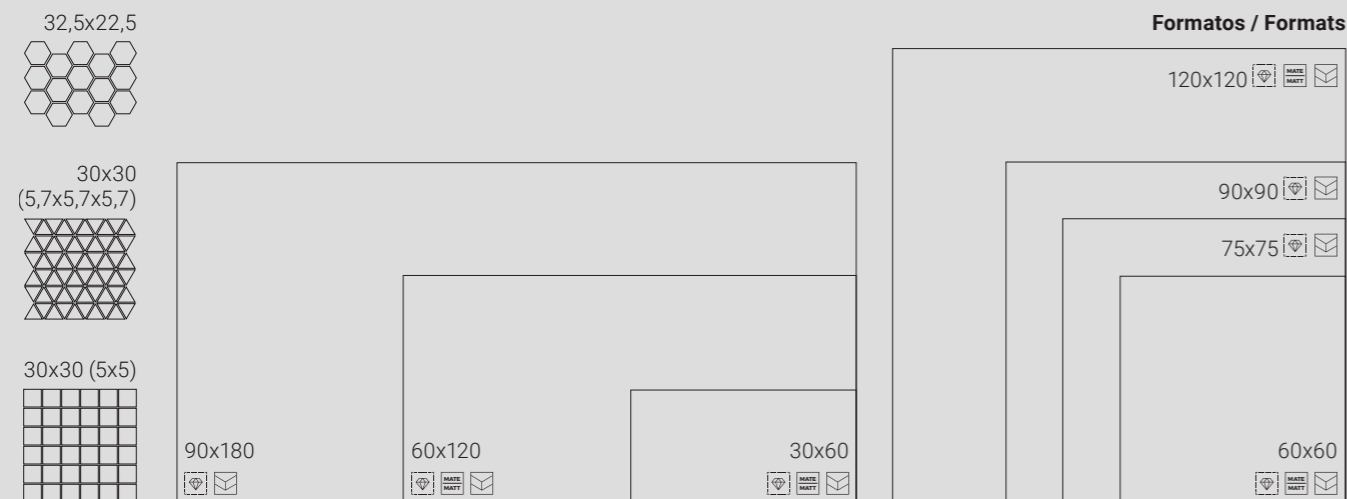

Malla Hex
Arabescato Gold
32,5x22,5

Malla Tris
Arabescato Gris
30x30 (5,7x5,7x5,7)

Malla Tris
Arabescato Marrón
30x30 (5,7x5,7x5,7)

Malla Tris
Arabescato Gold
30x30 (5,7x5,7x5,7)

Malla
Arabescato Gris
30x30 (5x5)

Malla
Arabescato Marrón
30x30 (5x5)

Malla
Arabescato Gold
30x30 (5x5)

Malla Arabescato Marrón 30x30 (5)
Arabescato Marrón 60x120

Piezas complementarias
Complementary Tiles / Pièces Complémentaires

Formato	Pz/cj	Pz/pl	M²/cj	M²/pl	Cj/pl	Kg/cj	Kg/Total
30x60 (C)	6	288	1,08	51,84	48	22,00	1076
60x60	4	120	1,44	43,2	30	30,00	920
60x120	2	64	1,44	46,08	32	34,50	1129
120x120	1	36	1,44	51,84	36	38,40	1422,4
75x75	3	90	1,69	50,7	30	41,20	1256
75x150	1	40	1,13	45,2	40	28,00	1184
90x90	2	54	1,62	43,74	27	40,00	1110
90x180	1	24	1,62	38,88	24	45,50	1152
MALLA HEX	9	432	0,65	31,2	48	13,50	668
MALLA TRIS	7	336	0,63	30,24	48	15,40	759,2
MALLA (5)	11	462	1,00	42	42	23,00	986

Porcelux 30x60 / 60x60 / 60x120 / 120x120 / 75x75 / 75x150 / 90x90 / 90x180
11.81"x23.62" / 23.62"x23.62" / 23.62"x47.24" / 47.24"x47.24" /
29.53"x29.53" / 29.53"x59.06" / 35.43"x35.43" / 35.43"x70.87"