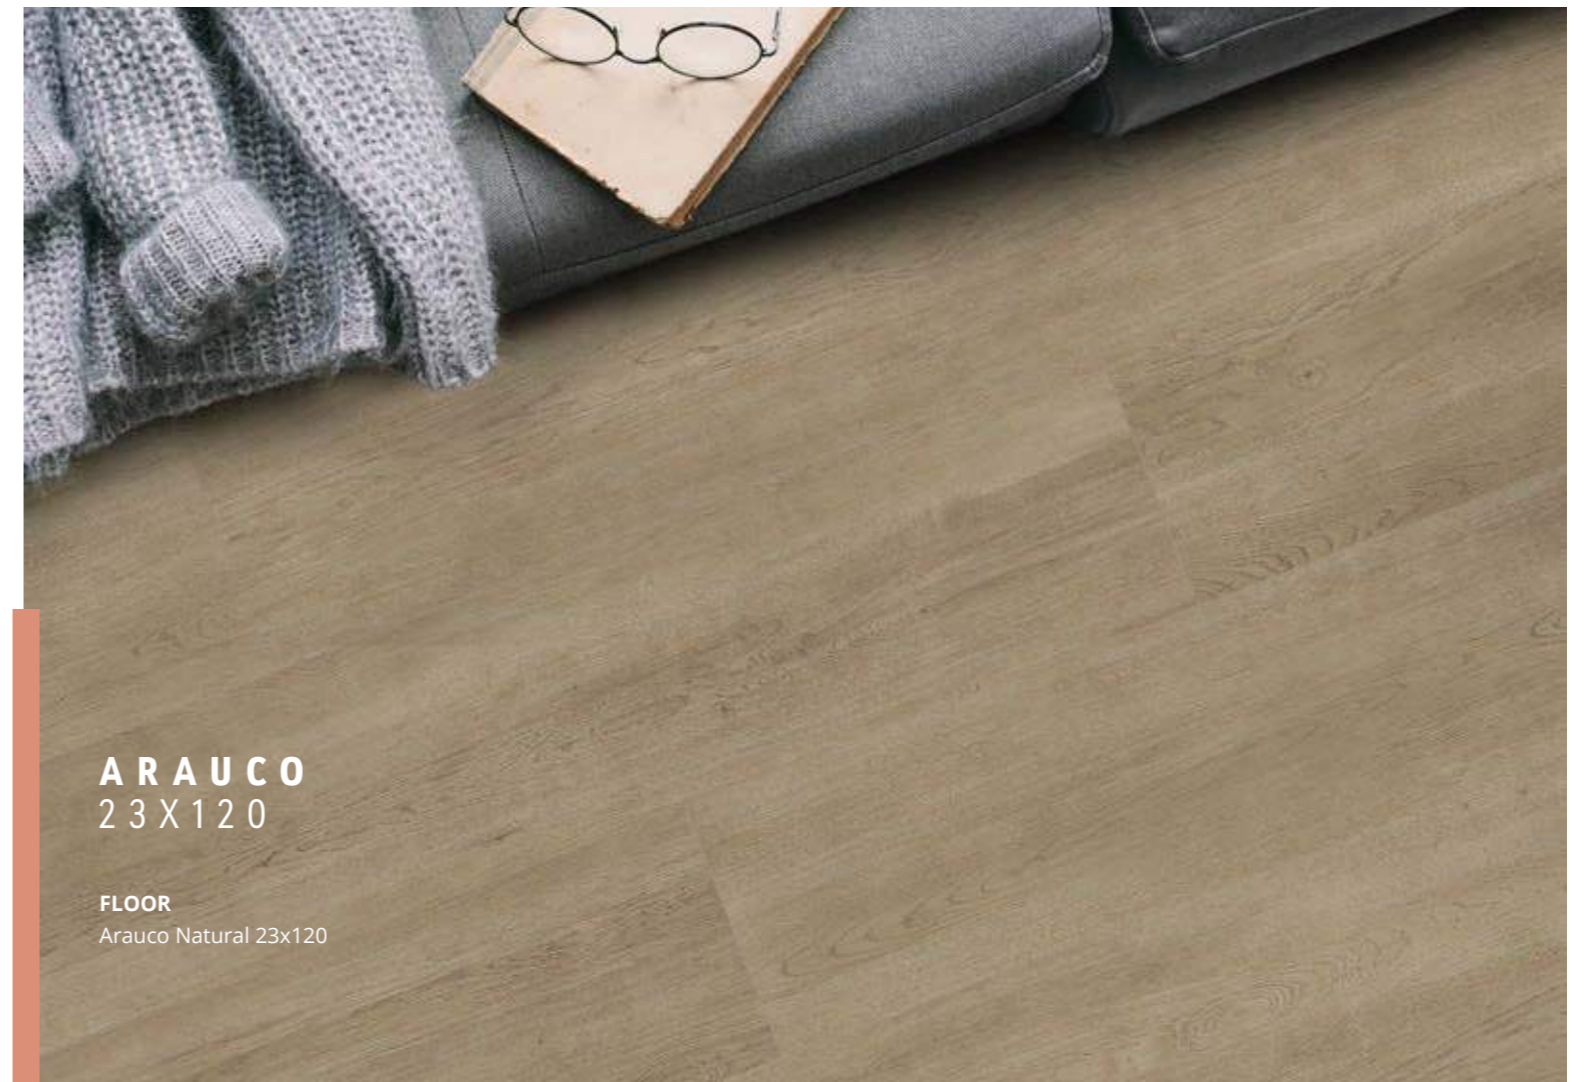

ARAUCO

23x120 9"x48"

PORCELAIN · PORCELÁNICO

12 designs/diseños

SPECIAL PIECES. AVAILABLE IN ALL COLORS
PIEZAS ESPECIALES. DISPONIBLE EN TODOS LOS COLORES.

Skirting.
Rodapié
P31 7,5x60

Stair step.
Peldaño
P129 33x120 C2