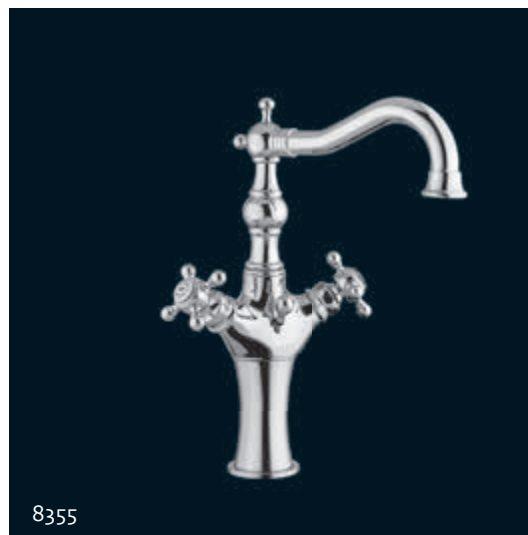

8355

8300

Gruppo vasca esterno normale con bocca in stile.
External bath mixer with normal shower with spout.

8334

Monoforo lavabo scarico automatico 1" 1/4 con flex inox.
Single hole basin mixer automatic pop-up 1" 1/4 with flex.

8380

Batteria bordo vasca 5 fori.
5 ways bath mixer.

8355

Monoforo lavabo modello alto scarico automatico 1" 1/4 con flex inox.
Single hole basin mixer high model automatic pop-up 1" 1/4 with flex.

8370

8312

8325

Batteria bidet con bocca erogazione con scarico automatico 1" 1/4.
Bidet mixer with spout automatic pop-up 1" 1/4.