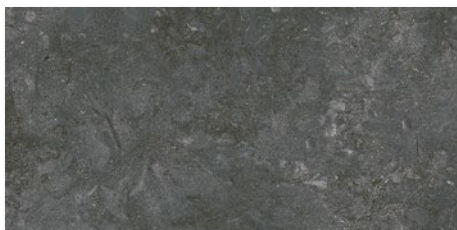

30x60 cm / 11,8"x23,6"

Buxi Basalto
R.012