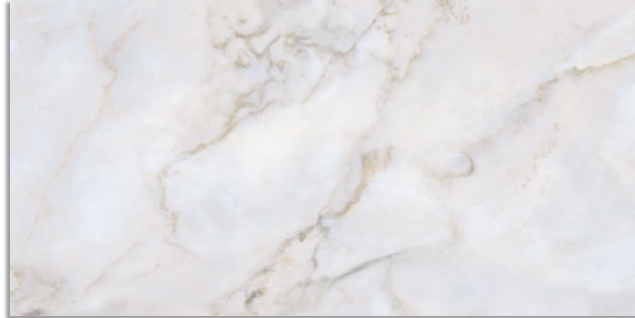

MARBLE

PORCELAIN CLAY PASTA PORCELÁNICA / GRÈS PORCELAINÉ

44,3 x 89,3 cm / 17,4" x 35,2"

Arabescato-R
R.030