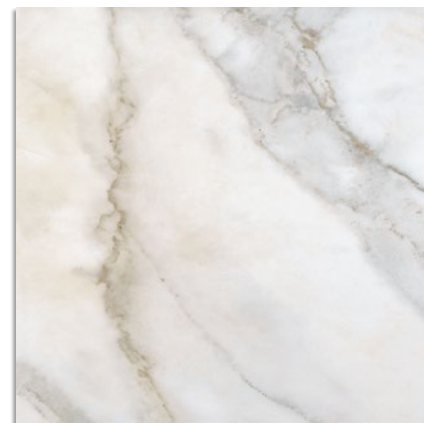

Arabescato
R.014
Arabescato - R
R.024