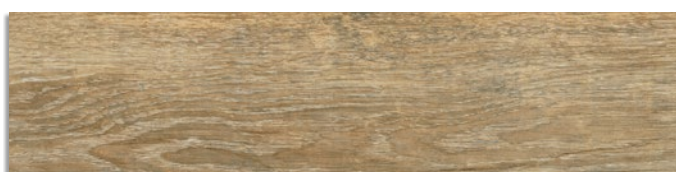

Treewood - R Natural
R.034