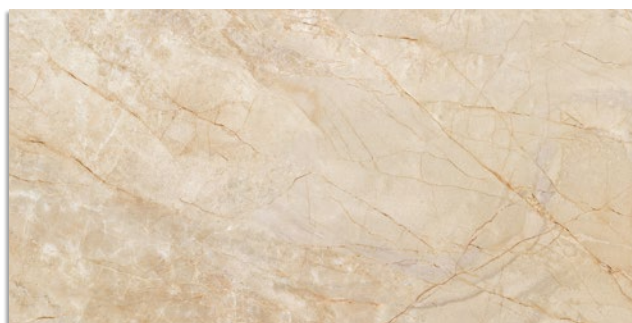

44,3 x 89,3 cm / 17,4" x 35,2"

Arabescato-R
R.030

Alabastro - R
R.030

Brecha - R Beige
R.030

Brecha-R Damascata
R.030

Daino - R Reale
R.030

Classique - R Arena
R.030

Antique - R Crema
R.030