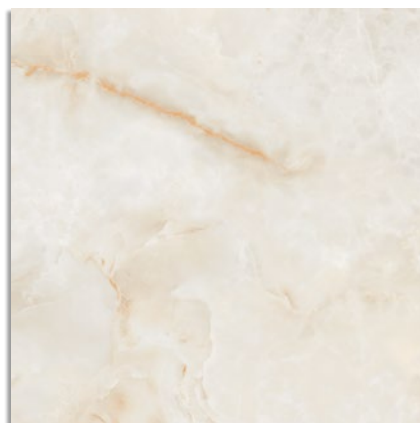

FLOOR TILES

PAVIMENTO - SOL

MARBLE

PORCELAIN CLAY PASTA PORCELÁNICA / GRÈS PORCELAINÉ

60x60 cm / 23,6"x23,6"

59,3x59,3 cm / 23,3"x23,3"

Daino Reale
R.014
Daino - R Reale
R.024

Alabastro
R.014
Alabastro - R
R.024