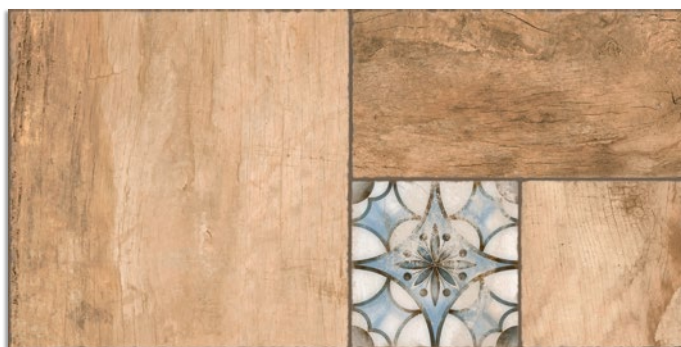

Antique - R Crema - 59,3x59,3cm

Patchwood Decor - 45x90 cm

PATCHWOOD

PORCELAIN TILE PORCELÁNICO / GRÈS CÉRAME

45 x 90 cm / 17,7" x 35,5"

Patchwood
R.025

* Patchwood Decor
R.029

- * This reference is composed by different designs coming in the same box.
Esta referencia está compuesta por diseños diferentes mezclados en la misma caja.
Cette référence est composée de décors différents emballés dans la même boîte.