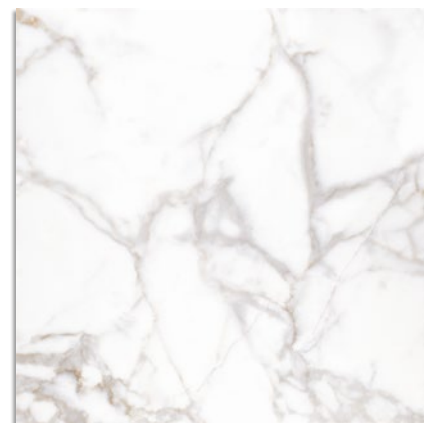

FLOOR TILES

PAVIMENTO - SOL

MARBLE

PORCELAIN CLAY PASTA PORCELÁNICA / GRÈS PORCELAINÉ

60x60 cm / 23,6"x23,6"

59,3x59,3 cm / 23,3"x23,3"

Daino Reale
R.014
Daino - R Reale
R.024

Alabastro
R.014
Alabastro - R
R.024