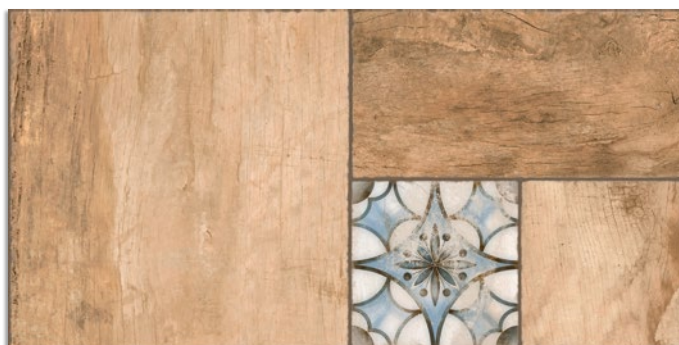

Antique - R Crema - 59,3x59,3cm

Arabescato - R - 59,3x59,3cm

Patchwood Decor - 45x90 cm

PATCHWOOD

PORCELAIN TILE PORCELÁNICO / GRÈS CÉRAME

45 x 90 cm / 17,7" x 35,5"

Patchwood
R.025

* Patchwood Decor
R.029