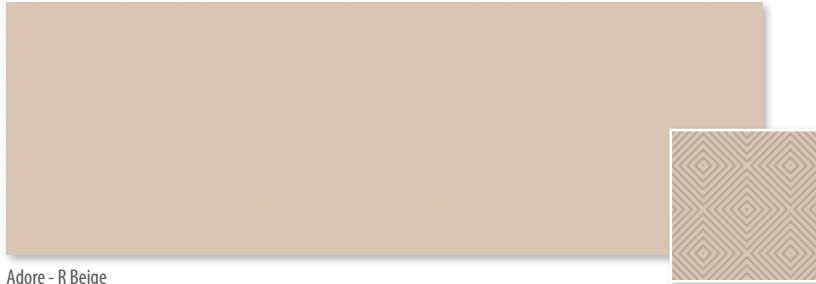

WALL TILE REVESTIMIENTO / FAÏENCE

32x99 cm / 12,6"x39"

Adore - R Beige
R.033