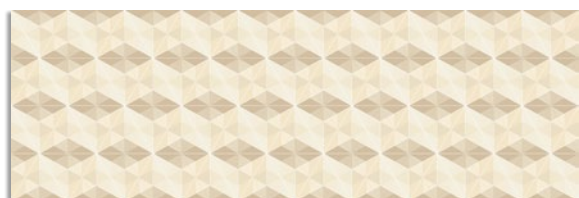

Cube Warm
R.020