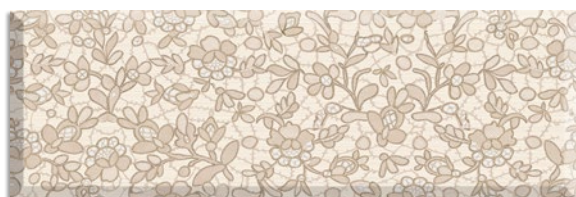

SERIE
SOUVENIR 31,6 x 31,6 cm / 12,4" x 12,4"

Souvenir Avellana
R.006

Serenity Beige
R.017

Serenity Avellana
R.017

Silence Beige
R.341

Silence Avellana
R.341

Harmony Beige
R.020

Still Avellana 10x75 cm
R.343