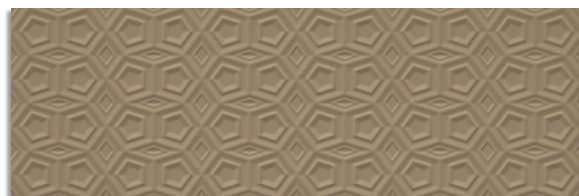

Polyhedron Visón
R.022