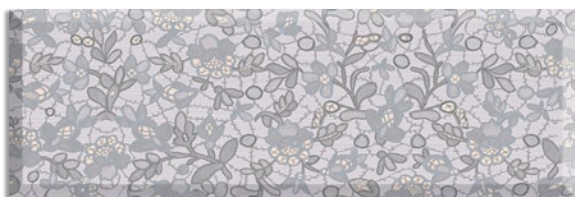

SERENITY

White Body

WALL TILE REVESTIMIENTO / FAÏENCE

25 x 75 cm / 9,8" x 29,5"

Serenity Azul
R.017

Silence Azul
R.341

Harmony Azul
R.020

Calm Azul
R.020