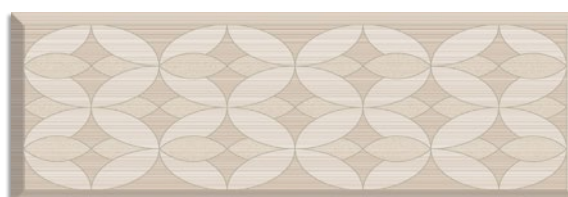

SERIE
SOUVENIR 31,6 x 31,6 cm / 12,4" x 12,4"

Souvenir Avellana
R.006

Serenity Beige
R.017

Serenity Avellana
R.017

Silence Beige
R.341

Silence Avellana
R.341

Harmony Beige
R.020

Still Avellana 10x75 cm
R.343