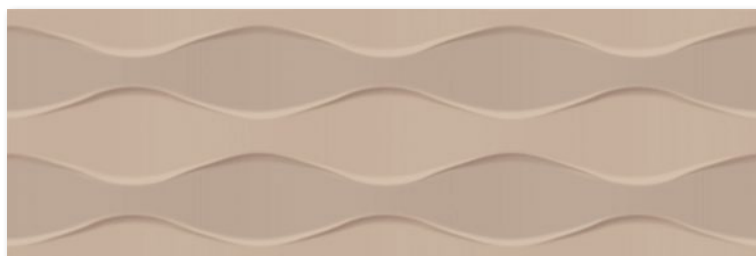

Inspiration - R Beige
R.038