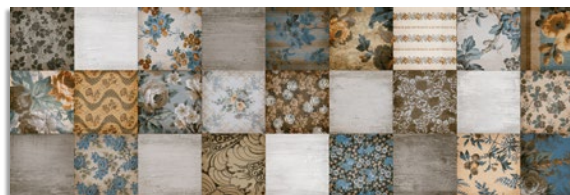

Cannaregio
R.020