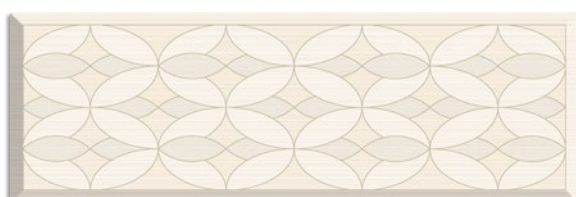

SERIE
SOUVENIR 31,6 x 31,6 cm / 12,4" x 12,4"

Souvenir Avellana
R.006

Serenity Beige
R.017

Serenity Avellana
R.017

Silence Beige
R.341

Silence Avellana
R.341

Harmony Beige
R.020

Still Avellana 10x75 cm
R.343