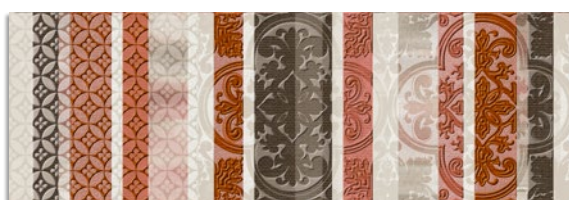

* Vitrail-4 Rosso
R.347

4 pieces per box / 4 piezas por caja / 4 pièces par boîte

1. This reference is composed by different designs coming in the same box.
   Esta referencia está compuesta por diseños diferentes mezclados en la misma caja.
   Cette référence est composée de décors différents emballés dans la même boîte.

	PIECES / BOX	M² / BOX	ML / BOX	KG / BOX	BOX / PALLET	M² / PALLET	ML / PALLET	KG / PALLET
25 x 75 cm / 9,8" x 29,5"	7	1,31	.	24,42	42	55,10	.	1026
0,5 x 75 cm / 0,2" x 29,5"	25	.	18,75	2,40	.	.	.	.