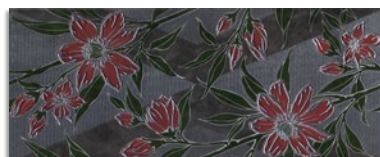

Tiamat Antracita
R.008

Damkina Basalto
R.331

Kishar Basalto
R.331

Ishtar Antracita
R.332

Shiva Plata 4 x 50 cm
R.341

* Kali Antracita 4 x 50 cm
R.311

									
		PIECES / BOX	M ² / BOX	ML / BOX	KG / BOX	BOX / PALLET	M ² / PALLET	ML / PALLET	KG / PALLET
20 x 50 cm / 7,9" x 19,7"		10	1,00	.	20,70	48	48,00	.	994
4 x 50 cm / 1,6" x 19,7"	Shiva	16	.	8,00	8,16
4 x 50 cm / 1,6" x 19,7"	Kali	25	.	12,50	10,30
0,5 x 50 cm / 0,2" x 19,7"	Lotus	25	.	12,50	1,50