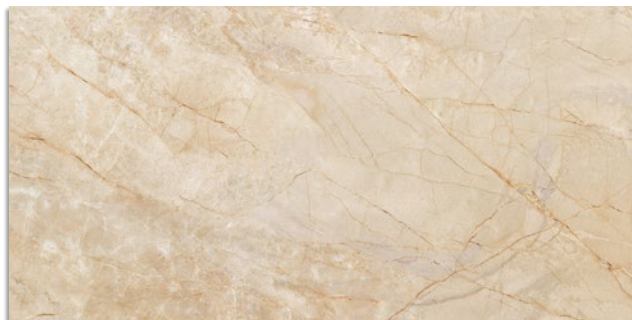

44,3 x 89,3 cm / 17,4" x 35,2"

Arabescato-R
R.030

Alabastro - R
R.030

Brecha - R Beige
R.030

Brecha-R Damascata
R.030

Daino - R Reale
R.030

Classique - R Arena
R.030

Antique - R Crema
R.030