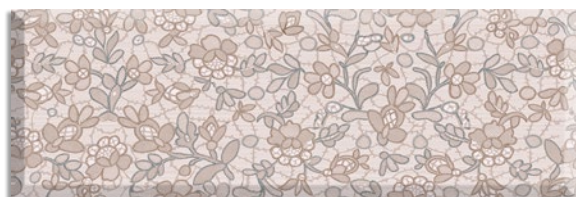

Harmony Rosa
R.020