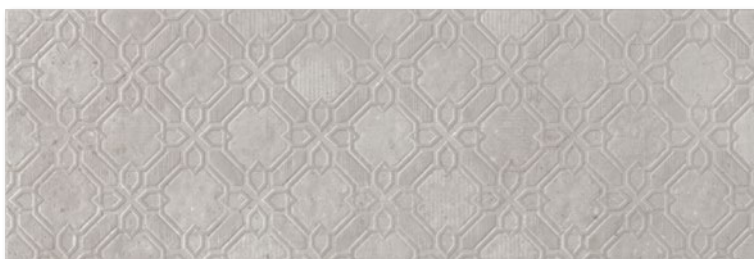

Cadorna Gris
R.026