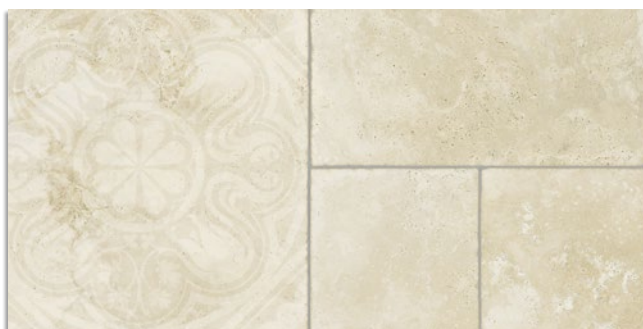

PORCELAIN TILE PORCELÁNICO / GRÈS CÉRAMÉ

45 x 90 cm / 17,7" x 35,5"

Sole Emilia Ivory
R.025

Via Emilia Ivory
R.025

* Via Emilia Deco Ivory
R.029

- * This reference is composed by different designs coming in the same box.
Esta referencia está compuesta por diseños diferentes mezclados en la misma caja.
Cette référence est composée de décors différents emballés dans la même boîte.