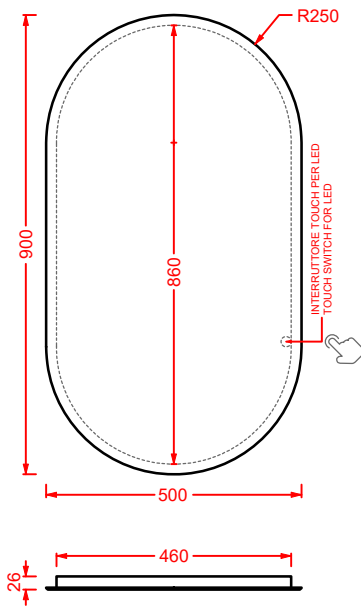

ACS012 ARCO 90

specchio retroilluminato a led
retro LED mirror