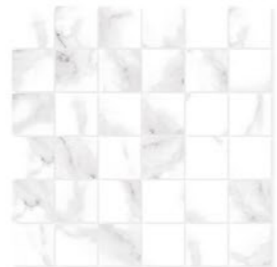

MARBLE POLISHED COLLECTION

ARCTIC 31

Вічна класика у благородстві делікатного мармурового малюнка для створення просторих інтер'єрів.

An instant classic presented by nobility of a delicate marble image to create spacious interiors.

Настінна плитка / Wall tile / 12060 31 071/L
Плитка для підлоги / Floor tile / 12060 31 071/L

M 31 071

Мозаїка / Mosaic ст. 47

240x120

120x60

60x60

Колір
Colour

240120 31 071/L W3 II

12060 31 071/L W6 II

6060 31 071/L W11 II

Сірий полірований /
Gray polished

31 071/L
сірий полірований / gray polished
60x60 / 120x60 / 240x120

- 
- 
- 
- 
- 
- 
- 
- 

ARCTIC
M 31 071

ARCTIC
M 31 071
Сірий світлий / Gray light