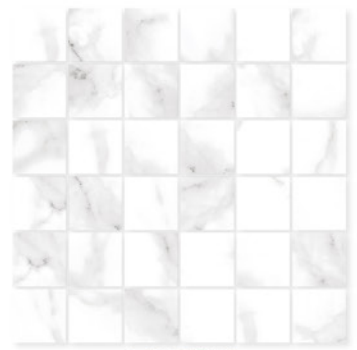

MARBLE POLISHED COLLECTION

ARCTIC 31

Вічна класика у благородстві делікатного мармурового малюнка для створення просторих інтер'єрів.

An instant classic presented by nobility of a delicate marble image to create spacious interiors.

12060 31 071/L W6 II

6060 31 071/L W11 II

Сірий полірований /
Gray polished

31 071/L
сірий полірований / gray polished
60x60 / 120x60 / 240x120

- 
- 
- 
- 
- 
- 
- 
- 

ARCTIC
M 31 071

ARCTIC
M 31 071
Сірий світлий / Gray light