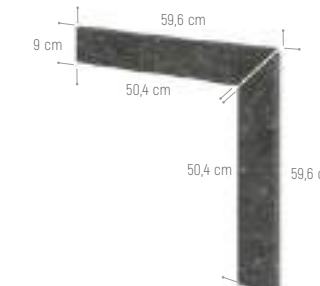

\* GRES PORCELÁNICO · PORCELAIN STONEWARE · GRÈS PORCELAINÉ · КЕРАМОГРАНИТ

16,25x16,25

16,25x33

33x33

33x66,5

<p><b>33x66,5</b> 33 x 66,5 cm - 13.0"x 26.2"</p> <p>┌ 10 mm └ C-3</p>	<p><b>33x33</b> 33 x 33 cm - 13.0"x 13.0"</p> <p>┌ 10 mm └ C-3</p>	<p><b>16,25x33</b> 16,25 x 33 cm - 6.4"x 13.0"</p> <p>┌ 10 mm └ C-3</p>	<p><b>16,25x16,25</b> 16,25 x 16,25 cm - 6.4"x 6.4"</p> <p>┌ 10 mm └ C-3</p>
--	--	---	--

**PELDAÑO ML**  
33 x 33 x 4 cm - 13.0" x 13.0" x 1.6"

┌ 13 mm  
└ C-3

**CARTABÓN ML**  
33 x 33 x 4 cm - 13.0" x 13.0" x 1.6"

┌ 14 mm  
└ rectificado, rectified  
└ C-3

**ZANQUÍN INGLETADO RECTO**  
59,6 x 59,6 cm - 23.5"x 23.5"