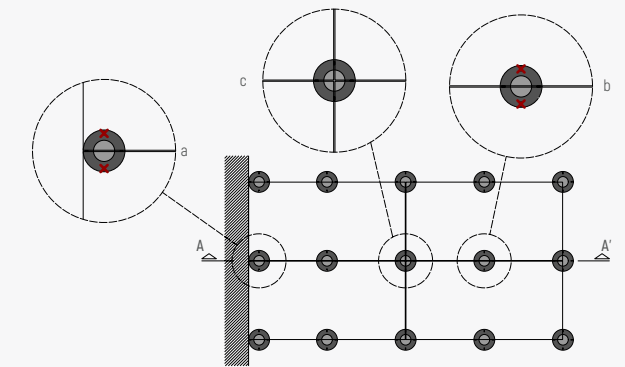

ARDENAS CROMO 60x120 CM ESPESORADO (C-3) - BORDE SKIMMER 45x75x3 CM (C-3)

COLOCACIÓN EN PERÍMETROS/ PLACEMENT ON PERIMETERS -  
PLACEMENT SUR LES PÉRIMÈTRES - РАЗМЕЩЕНИЕ ПО ПЕРИМЕТРУ

a-b. Corte 2 pestañas separadas/ Cut 2 separate tabs -  
Coupez 2 onglets séparés - Вырежьте 2 отдельные вкладки