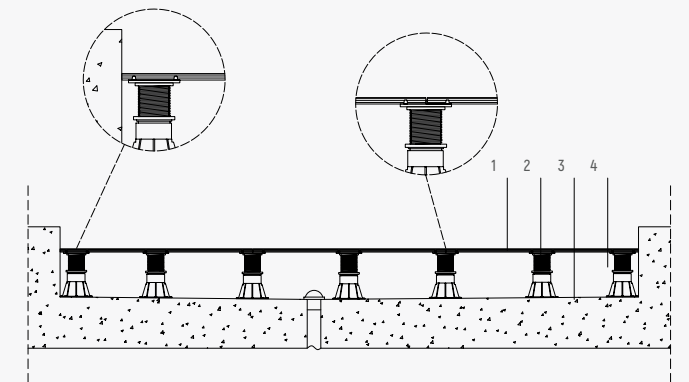

1. Baldosa cerámica 120x60 cm/Ceramic tile 120x60 cm - Carreau de céramique 120x60 cm - Керамическая плитка 120x60 см
2. Estructura elevada. PLOTS regulables/ Elevated structure, adjustable plots - Ouvrage surélevé, parcelles ajustables - Эстакадная конструкция, регулируемые участки
3. Formación de pendientes/ Slope formation - Formation de pente - формирование склона
4. Cámara de aire/ Air chamber - Chambre à air - Воздушная камера

POSICIÓN DE PLOTS/ PLOT POSITION - POSITION DU TRACÉ - ПОЗИЦИЯ УЧАСТКА

Uso privado/Private use -
Usage privé/Частное использование

120x60 cm

Uso público/Public use -
Usage public/Общественное использование

120x60 cm