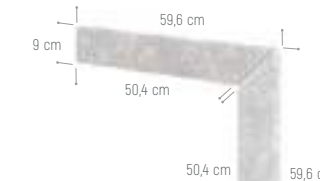

12 mm  
rectificado, rectified  
C-1/C-3

**REMATE PELDAÑO RECTO**  
3 x 33 cm - 1.2"x 13.0"

**PELDAÑO ML**  
33 x 33 x 4 cm - 13.0" x 13.0" x 1.6"

13 mm  
C-3

**CARTABÓN ML**  
33 x 33 x 4 cm - 13.0" x 13.0" x 1.6"

14 mm  
rectificado, rectified  
C-3

**ZANQUÍN INGLETADO RECTO**  
59,6 x 59,6 cm - 23.5" x 23.5"

11 mm

**ZANQUÍN INGLETADO ML IZDA/DCHA**  
59,6 x 59,6 cm - 23.5" x 23.5"

11 mm

**BORDE SKIMMER**  
45 x 75 x 3 cm - 17.7" x 29.5" x 1.2"