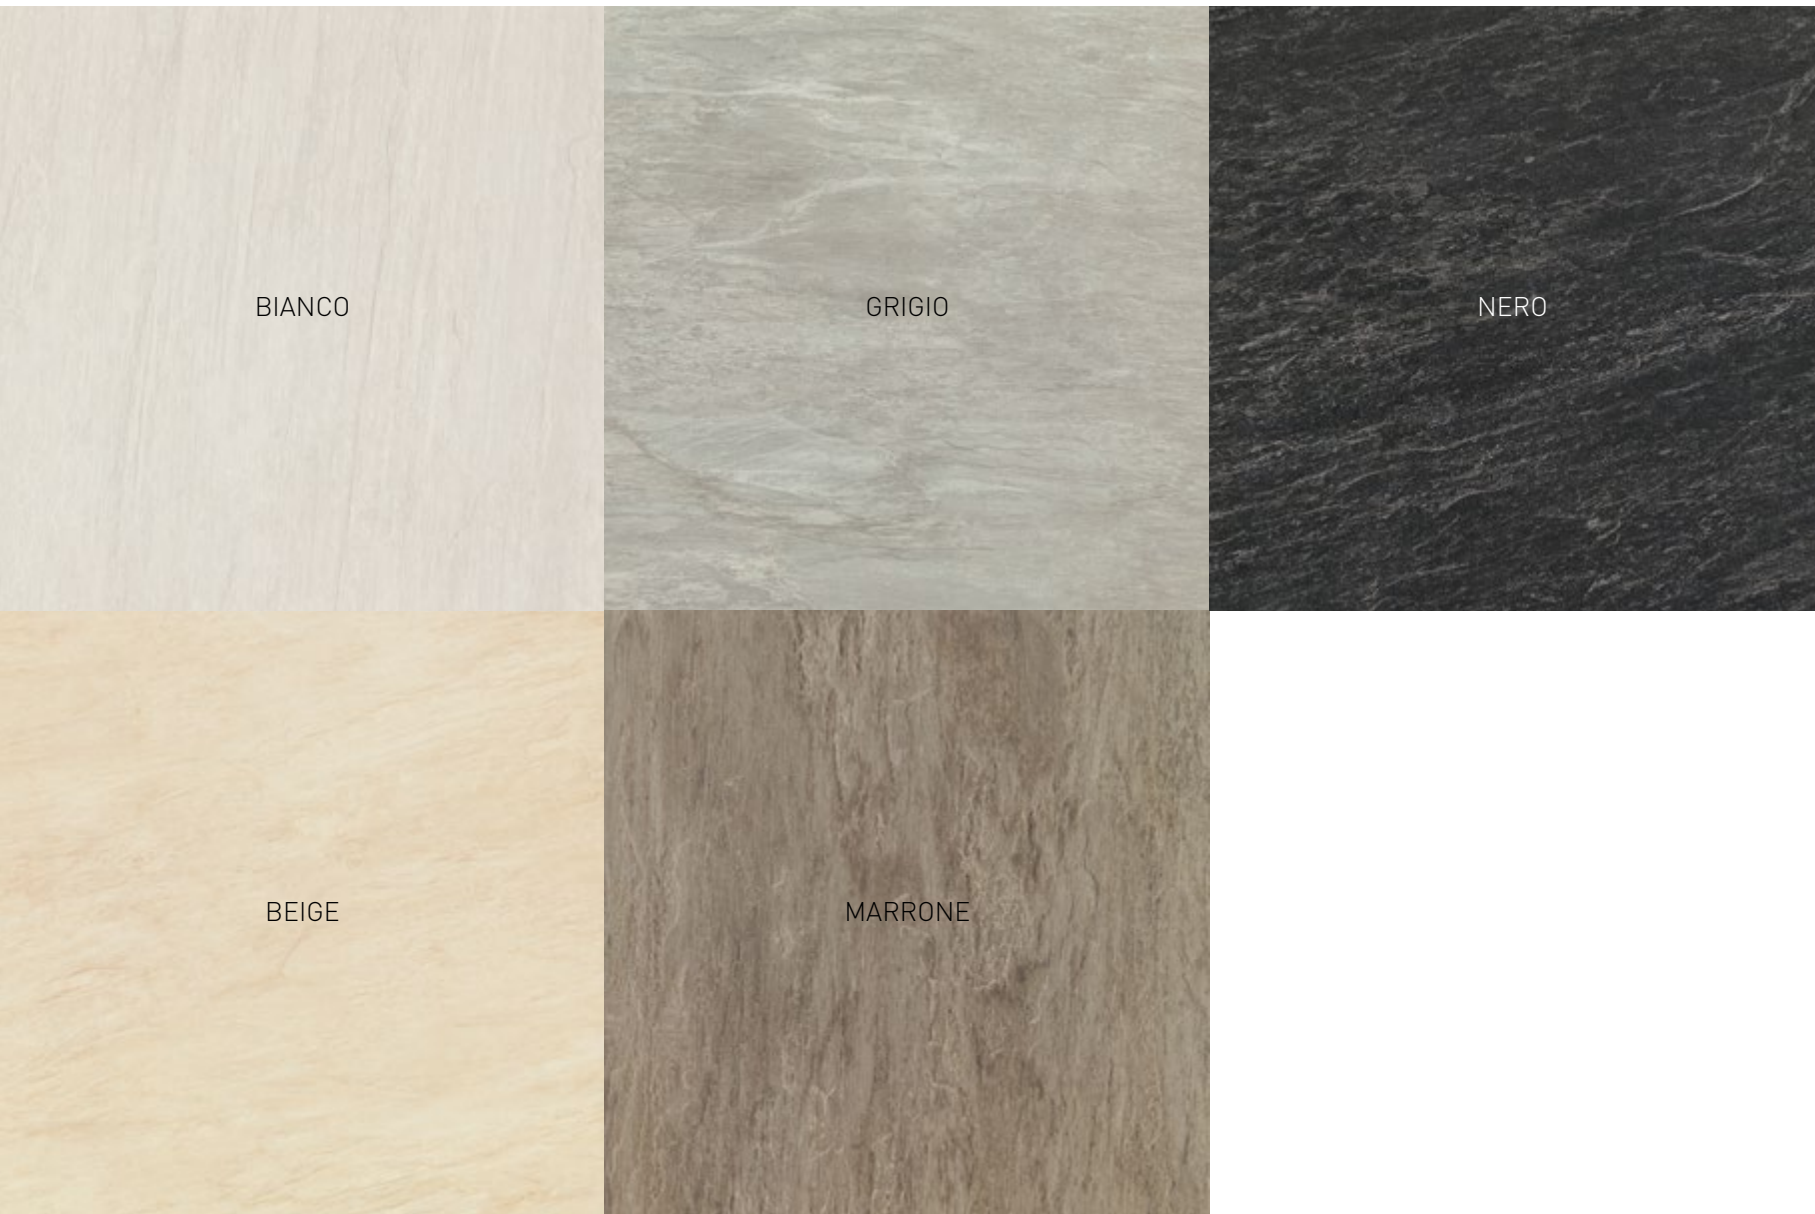

colori - colours - Farben - couleurs

Per una migliore resa estetica Piemme consiglia stuccature colorate in tinta con le piastrelle.
For a better aesthetic finish, Piemme recommends using jointing colours that match the tiles.
Für ein optisch perfektes Ergebnis empfiehlt Piemme, die Fugen farblich auf die Fliesen abzustimmen.
Pour parfaire l'effet esthétique obtenu, Piemme conseille de confectionner des joints de la même couleur que les carreaux.