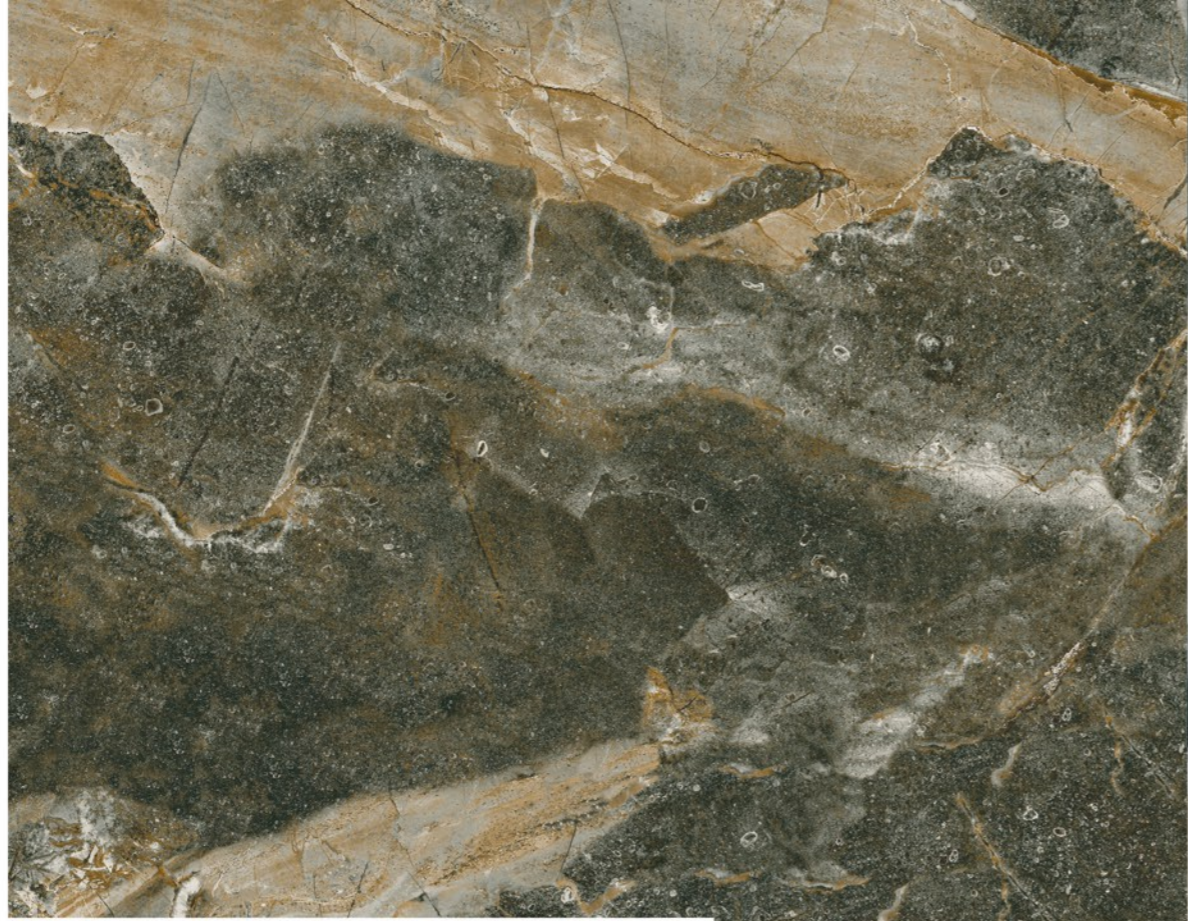

STONE COLLECTION

ARDESIA 34

Імітація унікальної текстури італійського сланцю для прибічників яскравих акцентів в інтер'єрі.

An imitation of the unique Italian slate texture for those, who prefer bright accents in their interiors.

Настінна плитка / Wall tile / 12060 34 032
Підлогова плитка / Floor tile / 12060 34 032

120x60

60x60

Колір
Colour

12060 34 032  

6060 34 032  

Коричневий темний / brown dark

34 032
коричневий темний / brown dark
60x60 / 120x60