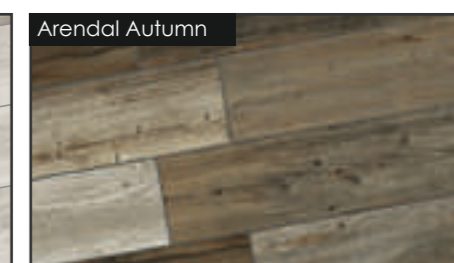

PACKING		cajas/box		palet/pallets		
formato/size	piezas/pieces	m²/sqm	peso/weight	cajas/boxes	m²/sqm	peso/weight
23,3x120	4	1,18	22,78	54	60,39	1250