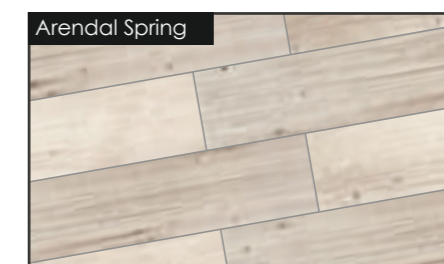

PACKING		cajas/box		palet/pallets		
formato/size	piezas/pieces	m²/sqm	peso/weight	cajas/boxes	m²/sqm	peso/weight
23,3x120	4	1,18	22,78	54	60,39	1250