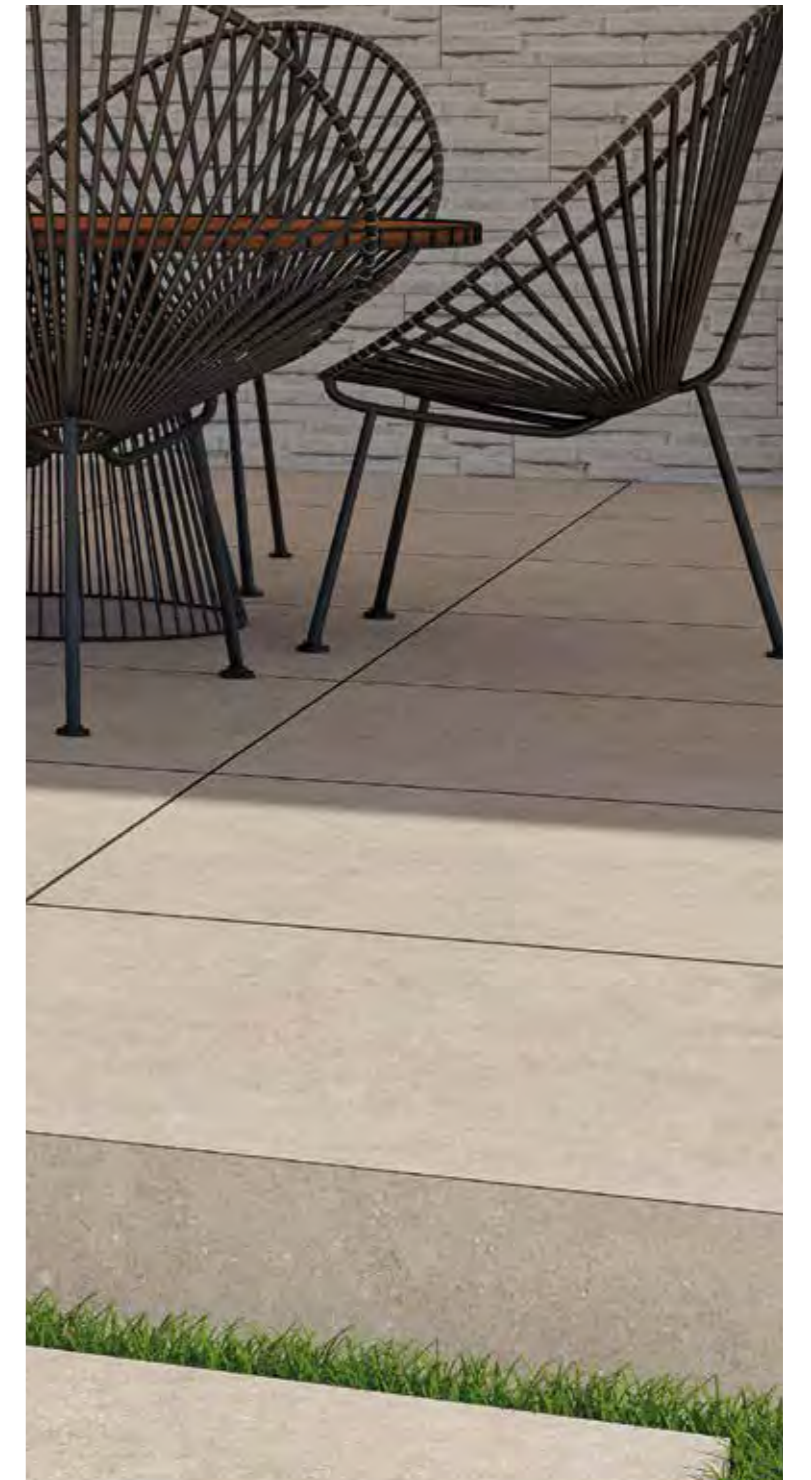

Arenisca 2.0

Floor tiles 60,8x60,8 Arenisca 2.0 Perla

Una colección inspirada en toda la resistencia del cemento. Arenisca 2.0 es la nueva versión de espesorados de Ecoceramic que representa todos los detalles del cemento con las piedras y detalles de la grava incrustada para conseguir todo el carácter del estilo industrial en cualquier espacio de tu casa.

A collection inspired by the resistance of cement, Arenisca 2.0 is a new version of Ecoceramic's extra-thick tiles. It reproduces all the finer nuances of cement, with the marks of incusted stone and gravel. Perfect for bringing a chic industrial look to any living space in the home.