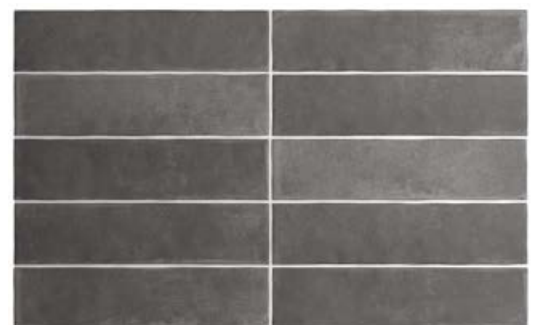

Dark
27565 EQ-4