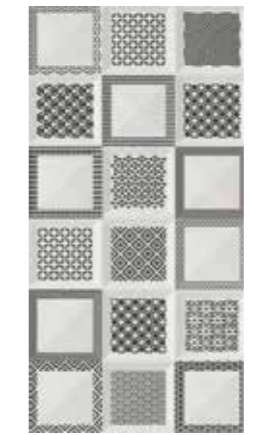

Die Aria serie spricht verschiedene Stile mit klassischen mediterranen und modernen Mustern an. Aria, die sowohl zwischen den Platten als auch in anderen Bereichen eingesetzt werden kann, ist für diejenigen gedacht, die eine sehr beliebte Atmosphäre schaffen möchten.

La série Aria porte sur des styles uniques avec des motifs méditerranéens classiques et modernes. Aria, qui peut être employée à la fois au niveau du dossier de cuisine et dans les autres espaces intérieurs, est conçue pour ceux qui désirent créer une atmosphère accueillante.

RP-8390
Mavi-Krem Klasik
Blue-Cream Classic
Blau-Creme Klassischer
Bleu-Crème Classique
30x60cm / 12"x24"

RP-8391
Siyah-Kırmızı Klasik
Black-Red Classic
Schwarz-Rot Klassischer
Noir-Rouge Classique
30x60cm / 12"x24"

RP-8392
Alegra Klasik
Alegra Classic
Alegra Klassischer
Alegra Classique
30x60cm / 12"x24"

RP-8393
Gri Modern
Grey Modern
Grau Modern
Gris Moderne
30x60cm / 12"x24"

RP-8394
Siyah Modern
Black Modern
Schwarz Modern
Noir Moderne
30x60cm / 12"x24"