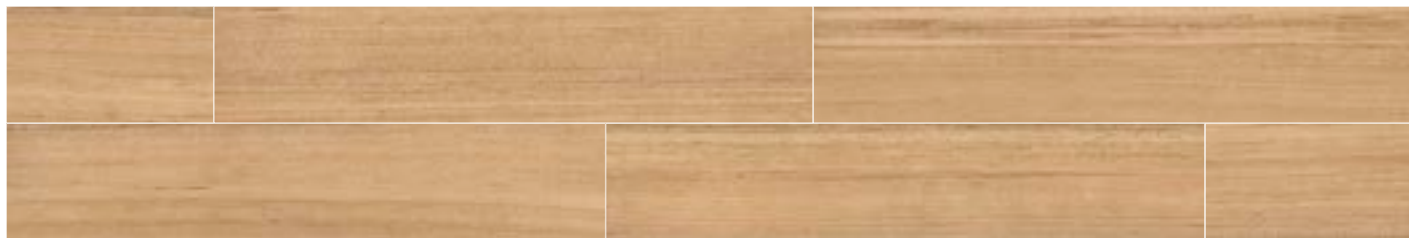

CORYMBIA

FLOOR · MADAGASCAR HONEY GRIP 23X120

MADAGASCAR

FLOOR · EUCALYPTUS MAHOGANY GRIP 23X120

EUCALYPTUS

TASMANIA

MALLEE

CORYMBIA