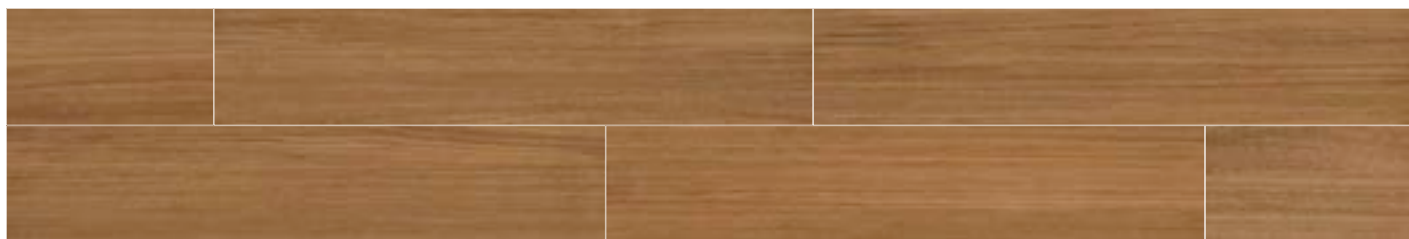

CORYMBIA

FLOOR · MADAGASCAR HONEY GRIP 23X120

MADAGASCAR

FLOOR · EUCALYPTUS MAHOGANY GRIP 23X120

EUCALYPTUS

TASMANIA

MALLEE

CORYMBIA