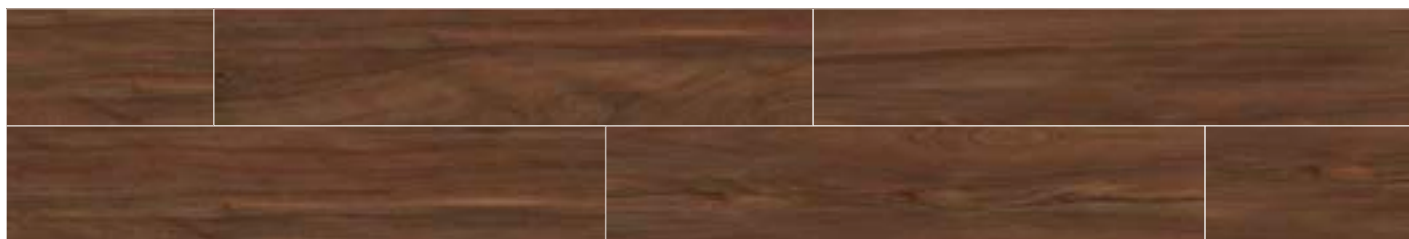

EUCALYPTUS

Arkwood Collection

PORCELAIN | PORCELÁNICO
23x120 · 9"x48"

23x120 · 9x48"
21 design / diseños

* Eucalyptus - 17 design / diseños