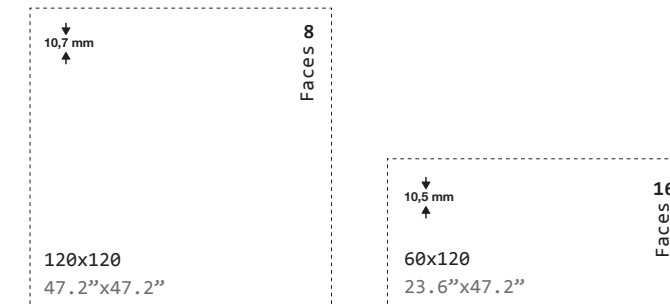

Arles

Granilla Pulida
Highly Polished Porcelain
Hochpoliertes Feinzeinzeug
Grès Cérame Poli

NAV
cerámica

ARLES blanco 120x120 47.2"x47.2"

ARLES . BUTAN perla . FORUM blanco . INYO gris . ZIRO gris

ARLES

PORCELÁNICO GRANILLA PULIDA / HIGHLY POLISHED PORCELAIN /
HOCHPOLIERTES FEINZTEINZEUG / GRÈS CÉRAME POLI

PACKING

	Pc/Cj	M²/Cj	Cj/Pl	M²/Pl	Kg/Cj	Kg/Pl	Cód
60x120	2	1,44	32	46,08	34	1108	60x120 M64
120x120	1	1,44	36	51,84	38,4	1402,4	120x120 M77

PIEZA ESPECIAL / SPECIAL PIECES SPEZIALTEILE / PIÈCES SPÉCIALES