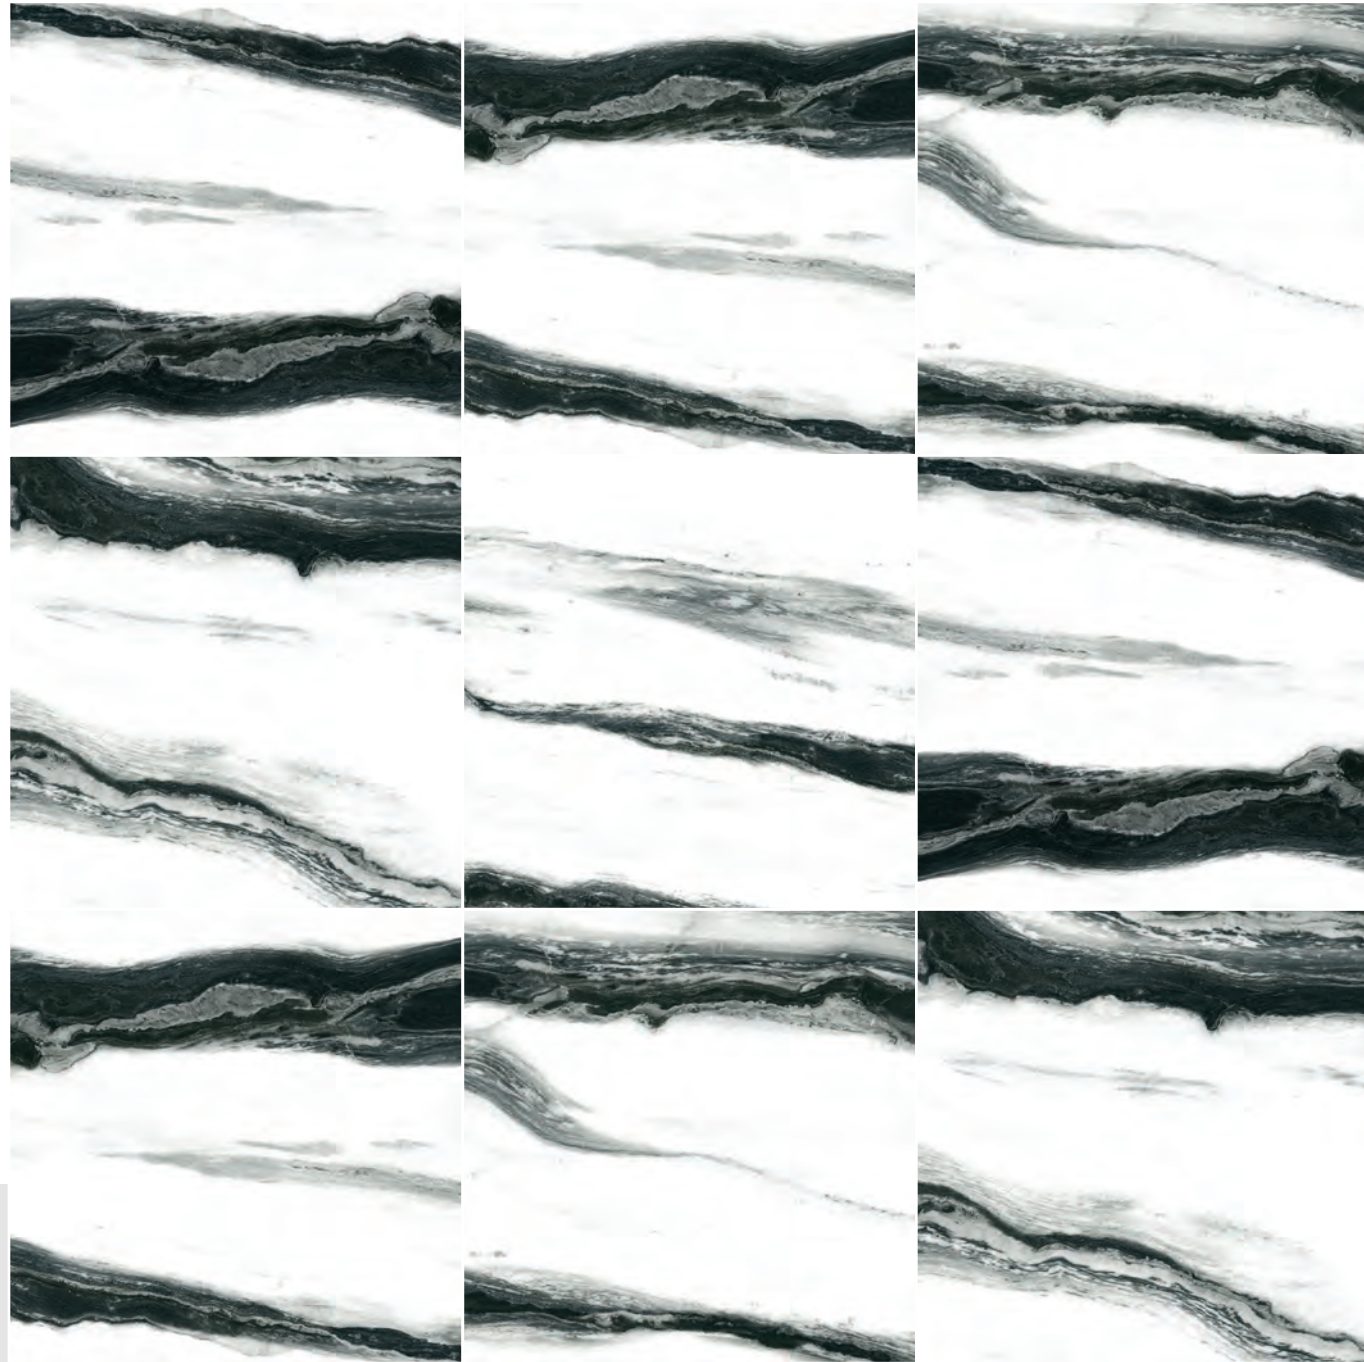

Arles

Granilla Pulida
Highly Polished Porcelain
Hochpoliertes Feinzeinzeug
Grès Cérame Poli

NAV
cerámica

ARLES blanco 120x120 47.2"x47.2"

ARLES . BUTAN perla . FORUM blanco . INYO gris . ZIRO gris

ARLES

PORCELÁNICO GRANILLA PULIDA / HIGHLY POLISHED PORCELAIN /
HOCHPOLIERTES FEINZTEINZEUG / GRÈS CÉRAME POLI

Peldaño
Step

Rodapié
Skirting