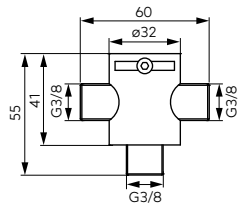

БЕСКОНТАКТНАЯ АРМАТУРА - АКСЕССУАРЫ

Описание	Цвет	Индекс
Механический смеситель 3/8” для бесконтактных смесителей · допустимая температура воды: 90°C · допустимое рабочее давление: 0,5 бар - 8,0 бар (7-116 PSI) · подвод воды: 3 x 3/8” GZ · регулировка степени смешивания: ручная · блокада настройки от случайного изменения · возвратные клапаны: 2 шт. (на входах) · уплотнительные прокладки: 2 шт. с фильтром (на входах)		ММ10