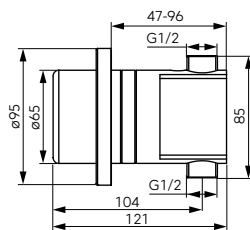

Описание

ХРОМ

BBB301

Kona Sensor
порционный душевой кран скрытого монтажа

- питание: батарейка 9В
- подвод воды: 2 x 1/2" GZ (вход и выход)
- допустимое рабочее давление: 0,5 бар - 8,0 бар (7-116 PSI)
- заводская настройка времени вытекания: 120 секунд
- время вытекания: регулируется в диапазоне 5 - 2600 секунд
- допустимая температура воды: 70°C