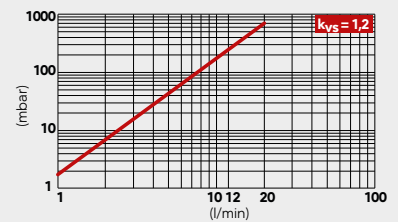

Термостатический смеситель 1/2" для бесконтактных смесителей · допустимая температура воды: 90°C · допустимое рабочее давление: 0,5 бар - 10,0 бар (7 - 145 PSI) · подвод воды: 3 x 1/2" GZ · диапазон регулировки температуры: 30-70°C · возвратные клапаны: 2 шт. (на входах) · максимальное течение при Δр 1,5бар: 25 л/мин · kvs: 1,2 м³/ч · стабильность температуры смешанной воды: 3К при изменении температуры горячей воды 15К · защита от ожогов: функция отсекания течения в случае перебоев с холодной водой · дополнительная защита: корпус с покрытием, защищающим от накипи	MT15B