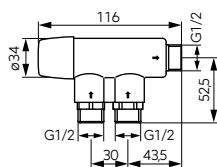

Пульт для дозаторов мыла · настройка количества отпускаемого мыла · возврат к заводским настройкам · временное выключение · наполнение системы после доливания мыла в резервуар	белый	RC02