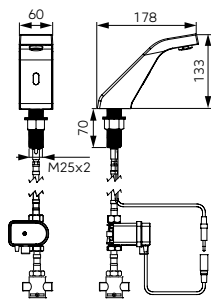

**Sirocco Sensor Pre-Mixed
бесконтактный смеситель
для умывальника консольный**

хром

BBB101M

- бесконтактный
- питание: батарейка 9В
- подвод воды: 2 x 3/8" GZ
- смеситель: наружный, механический, в комплекте со шлангом 3/8" x 1/2"
- допустимое рабочее давление: 0,5 бар - 8,0 бар (7-116 PSI)
- течение воды: ~5,0 л/мин (для динамического давления 3 бар)
- регулятор струи: M24x1 с регулировкой направления струи воды
- заводская настройка дальности работы сенсора: 180 мм
- дальность работы сенсора: регулируется в диапазоне 80 - 300 мм
- защита от длительного вытекания воды: 90 секунд
- допустимая температура воды: 70°C
- настройка: при помощи пульта RC01