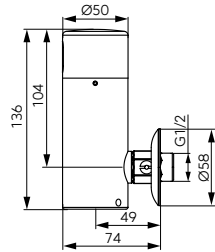

Описание

ХРОМ

BBB211

Zephyr Sensor
бесконтактный кран для писсуара

- питание: батарейка 9В
- подвод воды: 1 x 1/2" GZ
- допустимое рабочее давление: 1,0 бар - 8,0 бар (14,5-116 PSI)
- автоматическое смывание: 1 x 24 h
- заводская настройка дальности работы сенсора: 600 мм
- дальность работы сенсора: регулируется в диапазоне 80 - 300 мм
- заводская настройка времени смывания: 6 секунд
- заводская настройка вытекания воды: ~1,0 л/цикл (для динамического давления 1 бар)
- настройка: при помощи пульта RC01