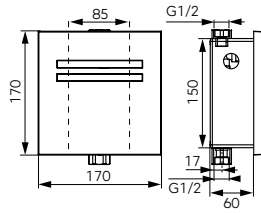

Описание

Цвет

Индекс

Zephyr Sensor
бесконтактный кран скрытого монтажа для писсуара

САТИН

BBB201

- питание: батарейка 9В
- подвод воды: 2 x 1/2" GW (вход и выход)
- допустимое рабочее давление: 0,5 бар - 8,0 бар (7-116 PSI)
- автоматическое смывание: 1 x 24 ч
- заводская настройка дальности работы сенсора: 600 мм
- заводская настройка времени смывания: 6 секунд
- заводская настройка вытекания воды: ~1,0 л/цикл (для динамического давления 1 бар)
- время смывания: регулируется в диапазоне 3 - 20 секунд
- настройка: при помощи пульта RC01