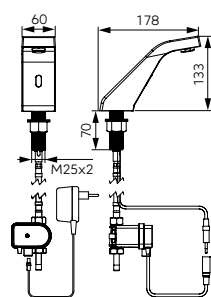

**Sirocco Sensor Power-Safe
бесконтактный смеситель
для умывальника консольный**

хром

BBB101S

- питание: трансформатор 230В / 9В, батарейка 9В (аварийное питание)
- подвод воды: 1 x 1/2" GZ
- допустимое рабочее давление: 0,5 бар - 8,0 бар (7-116 PSI)
- течение воды: ~5,0 л/мин (для динамического давления 3 бар)
- регулятор струи: M24x1 с регулировкой направления струи воды
- заводская настройка дальности работы сенсора: 180 мм
- дальность работы сенсора: регулируется в диапазоне 80 - 300 мм
- защита от длительного вытекания воды: 90 секунд
- допустимая температура воды: 70°C
- рекомендуемые смесители: MM10 - механический смеситель 3/8"
- МТ15В - термостатический смеситель 1/2"
- настройка: при помощи пульта RC01