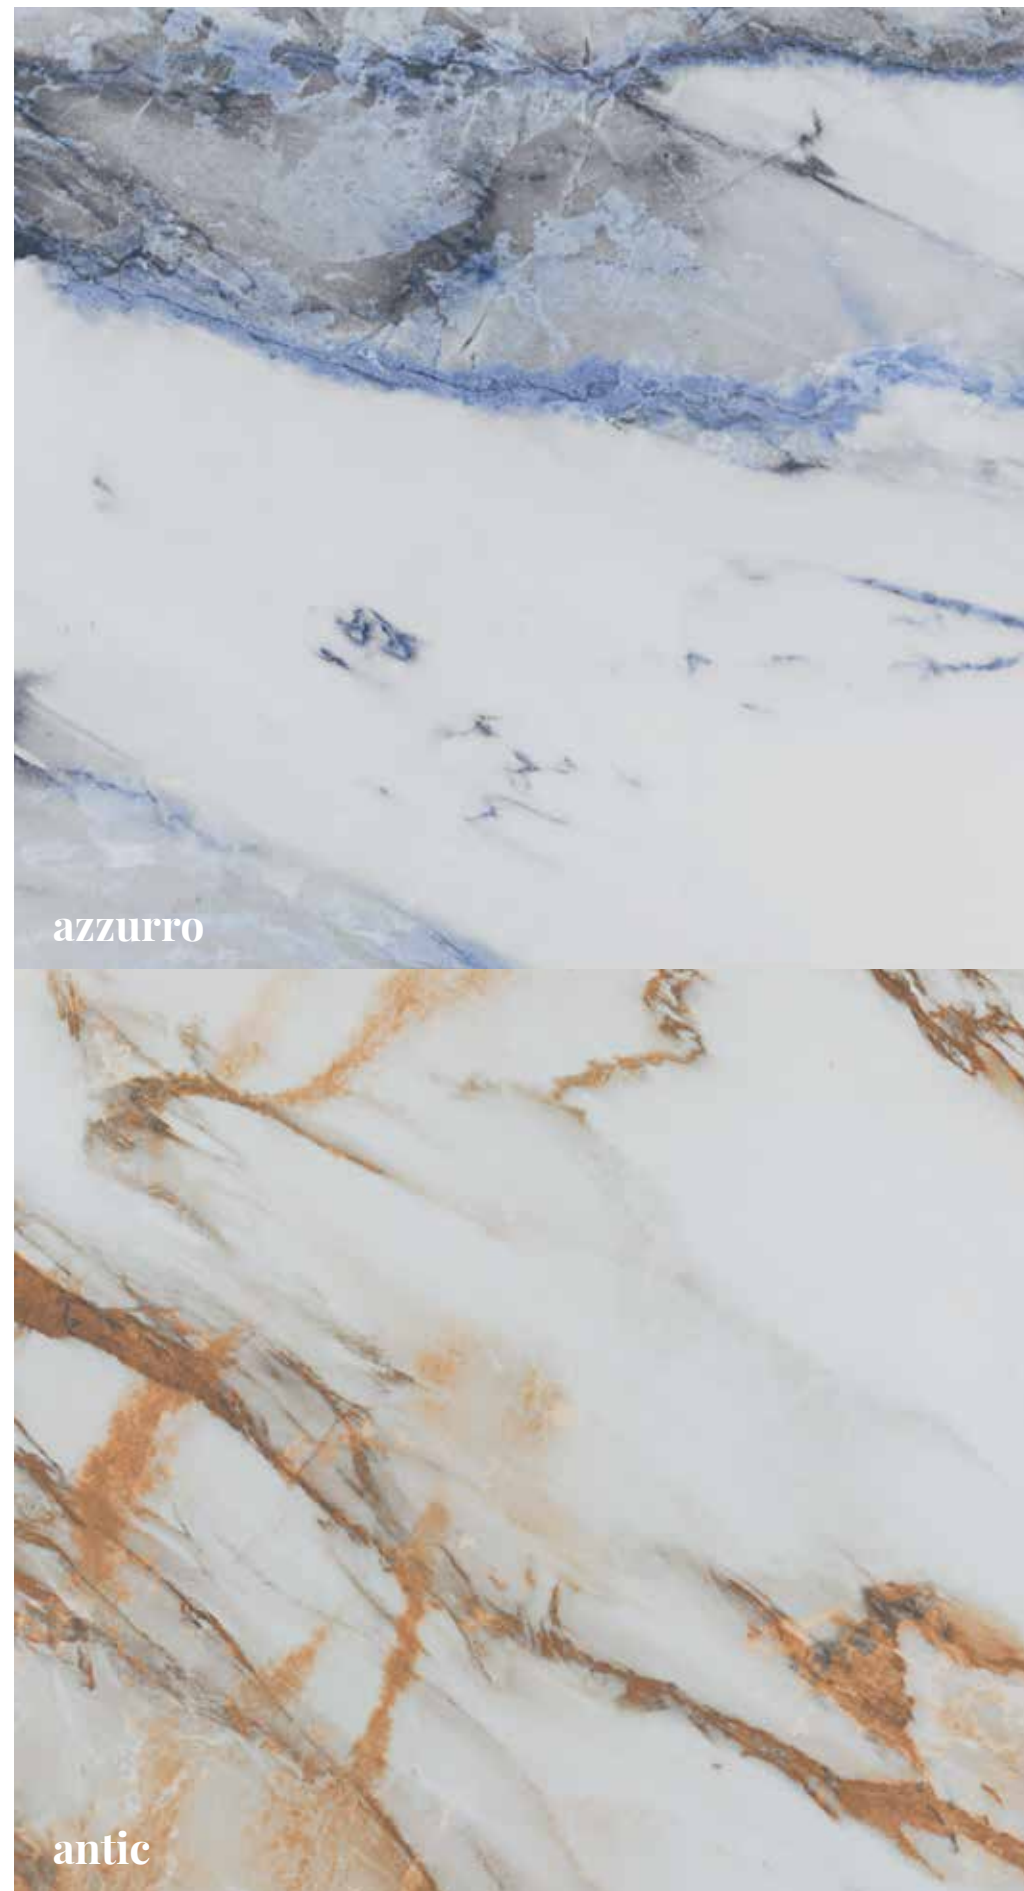

Formatos / Sizes / Formats

75x150
29,53"x59,05"

60x120
23,62"x47,24"

120x120
47,24"x47,24"

90x90
35,43"x35,43"

30x30 (7x7)
11,81"x11,81"

Disponibile en todos los colores. /
Available in all colours. /
Disponibile dans toutes les couleurs.

Piezas especiales / Special pieces / Pièces especiales

Consultar en página / Consult page / Consulter en page: 246

*PELDAÑO GRADONE	*ÁNGULO GRADONE	*RODAPIÉ C/ROMO / RODAPIÉ DECORADO (LEVIGLASS)

Colores disponibles / Available colours / Couleurs disponibles

Rvto. / Wall / Rvrm.: **Arno Azzurro 60x120 - Konzept Argent 60x120 Rectificado**
Pvto. / Floor / Sol: **Arno Azzurro 60x120**