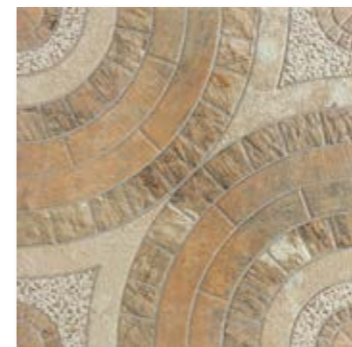

45x45 cm.

17.7"17.7"

Pasta Roja
Red body

Pavimento
Floor tile

Petra

Petra-101

Petra-102

Petra-103

Petra-104

Petra-105

Petra-106

Petra-107

Petra-108

Petra-109

Aron

Aron Beige

Aron Tierra

Aron Cuero

Aron Verde

Aron Gris

Numancia

Numancia