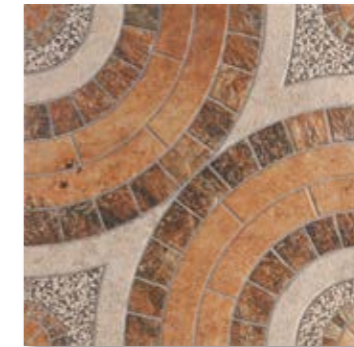

45x45 cm.

17.7"17.7"

Pasta Roja
Red body

Pavimento
Floor tile

Petra

Petra-101

Petra-102

Petra-103

Petra-104

Petra-105

Petra-106

Petra-107

Petra-108

Petra-109

Aron

Aron Beige