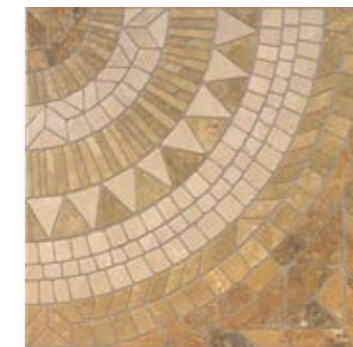

45x45 cm.

17.7"17.7"

Pasta Roja
Red body

Pavimento
Floor tile

Petra

Petra-101

Petra-102

Petra-103

Petra-104

Petra-105

Petra-106

Petra-107

Petra-108

Petra-109

Aron

Aron Beige

Aron Tierra

Aron Cuero

Aron Verde

Aron Gris

Numancia

Numancia