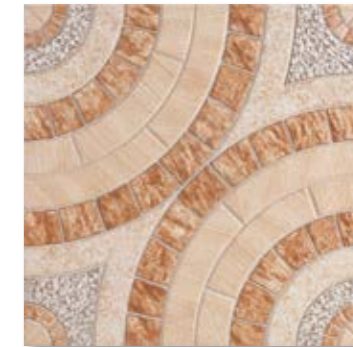

45x45 cm.

17.7"17.7"

Pasta Roja
Red body

Pavimento
Floor tile

Petra

Petra-101

Petra-102

Petra-103

Petra-104

Petra-105

Petra-106

Petra-107

Petra-108

Petra-109

Aron

Aron Beige

Aron Tierra

Aron Cuero

Aron Verde

Aron Gris

Numancia

Numancia