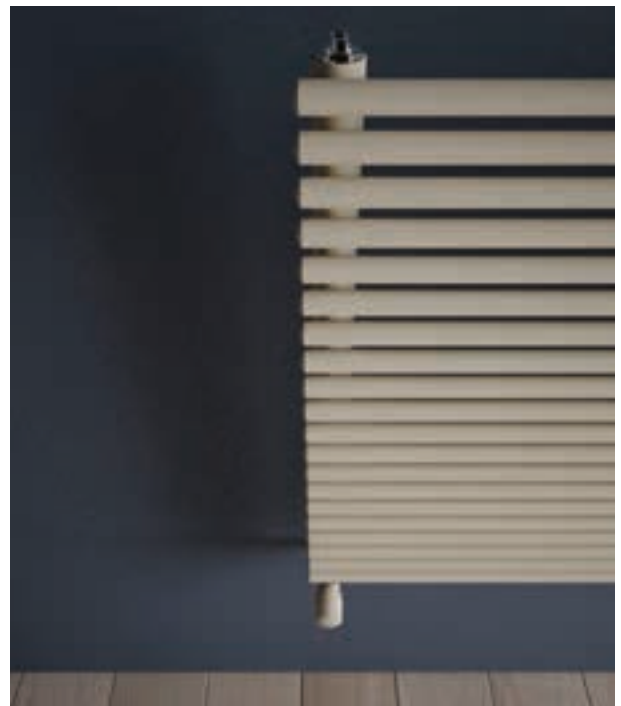

**Particolare radiatore Arpa18 Orizzontale
finitura Quartz 1 (cod. 1C)**

*Detail Arpa18 Horizontal radiator
Quartz 1 finished (cod. 1C)*