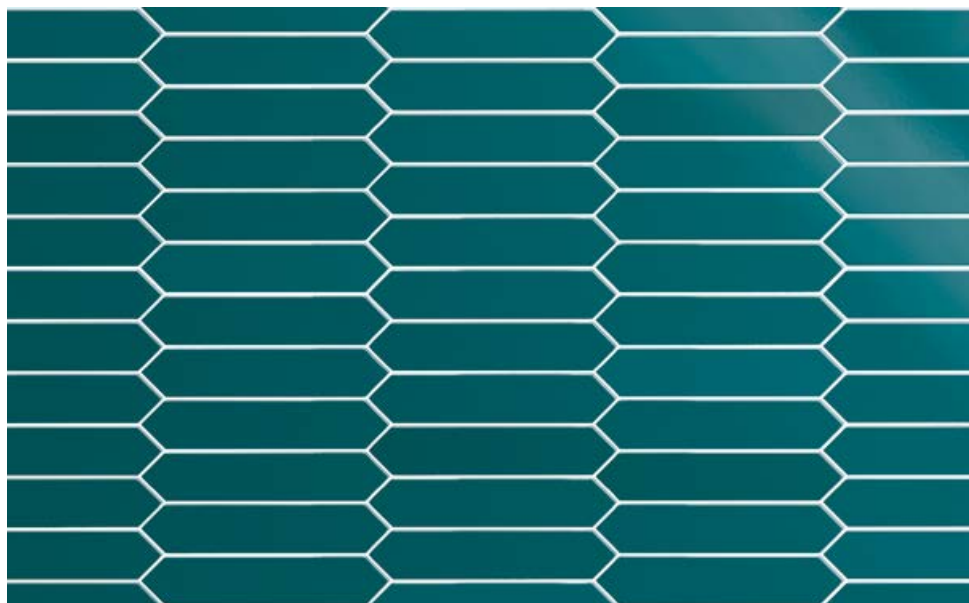

Arrow Quicksilver 5 x 25 cm / 2" x 10"

arrow

Arrow Adriatic Blue 5 x 25 cm / 2" x 10"

Pasta blanca · Revestimiento

White body · Wall tiles / Weißscherben · Wandfliesen / Pâte blanche · Faïences

Formatos

Sizes / Formate / Formats

5 x 25 cm
2" x 10"

Pure White	25835 EQ-4
Gardenia Cream	25825 EQ-4
Blush Pink	25823 EQ-4
Quicksilver	25833 EQ-4
Caribbean Blue	25832 EQ-4
Blue Velvet	25831 EQ-4
Adriatic Blue	25834 EQ-4
Blue Canard	25829 EQ-4
Green Halite	25826 EQ-4
Apple	25828 EQ-4
Green Kelp	25827 EQ-4
Coffee	25824 EQ-4
Russet	25830 EQ-4
Black	25836 EQ-4

Destonificació / Shade variation
Farbschattierungen / Variation de nuances

pure white   blush pink   gardenia cream   green halite   quicksilver   caribbean blue   blue velvet   adriatic blue   blue canard   green kelp   apple   coffee   russet   black