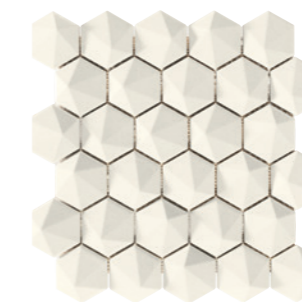

3D HEX. MOON
6,5 x 5,7 (G 61) 2,5" x 2,2"
3D HEX. ENM. MOON
34 x 32,6 (G 66) 13,3" x 12,7"