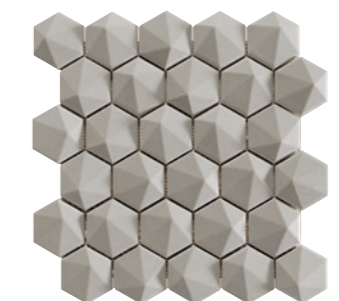

3D HEX. ALUMINIUM
6,5 x 5,7 (G 61) 2,5" x 2,2"
3D HEX. ENM. ALUMINIUM
34 x 32,6 (G 66) 13,3" x 12,7"