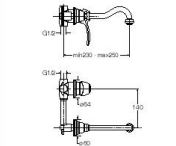

AR 931 REGULAR