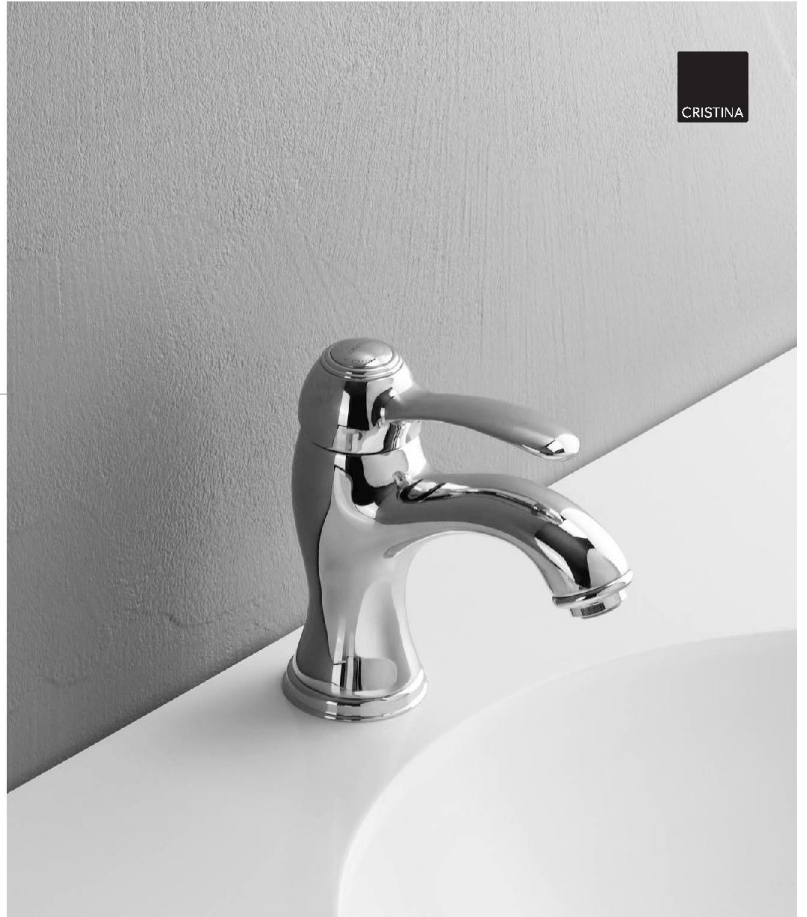

Classic Lines
Art

AR 100

IT Miscelatore monocomando per vasca esterno con flessibile e doccia anticalcare
 DE Wannen-Einhandmischer Aufputz mit Braueschlauch und Handbrause mit Antikalk-System
 FR Migeur bain douche extérieur avec flexible et douche anticalcaire
 EN External bath mixer with flexible hose and anti-lime hand shower
 ES Monomando para bañera externo con flexible y ducha antical
 RU Внешний смеситель для ванны со шлангом и ручным душем с защитой от известковых отложений

51 cromato 34 oro rosa spazzolato 77 metallic spazzolato 92 ottone antico spazzolato

AR 101

IT Miscelatore monocomando per vasca esterno con flessibile e doccia anticalcare orientabile
 DE Wannen-Einhandmischer Aufputz mit Braueschlauch, Handbrause mit Antikalk-System und verstellbarem Wandhalter
 FR Migeur bain douche extérieur avec flexible et douche anticalcaire orientable
 EN External bath mixer with flexible hose and adjustable anti-lime hand shower
 ES Monomando para bañera con flexible y ducha orientable antical
 RU Внешний смеситель для ванны со шлангом и регулируемым ручным душем с защитой от известковых отложений