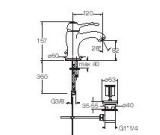

AR 211 REGULAR