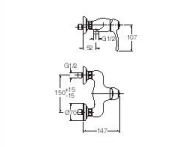

AR 100

51 cromato 34 oro rosa spazzolato 77 metallic spazzolato 92 ottone antico spazzolato

AR 101

AR 107

AR 211 REGULAR

AR 231 REGULAR

AR 931 REGULAR

51 cromato

AR 311

AR 401