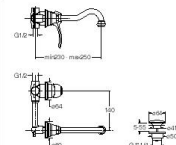

AR 231 REGULAR