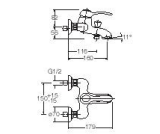

AR 100

51 cromato 34 oro rosa spazzolato 77 metallic spazzolato 92 ottone antico spazzolato

AR 101

AR 107

AR 211 REGULAR

AR 231 REGULAR

AR 931 REGULAR

51 cromato

AR 311

AR 401