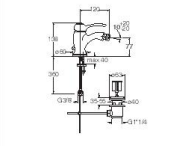

AR 100

51 cromato 34 oro rosa spazzolato 77 metallic spazzolato 92 ottone antico spazzolato

AR 101

AR 107

AR 211 REGULAR

AR 231 REGULAR

AR 931 REGULAR

51 cromato

AR 311

AR 401