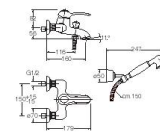

AR 100

51 cromato 34 oro rosa spazzolato 77 metallic spazzolato 92 ottone antico spazzolato

AR 101

AR 107

AR 211 REGULAR

AR 231 REGULAR

AR 931 REGULAR

51 cromato

AR 311

AR 401