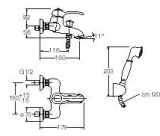

AR 100

51 cromato 34 oro rosa spazzolato 77 metallic spazzolato 92 ottone antico spazzolato

AR 101

AR 107

AR 211 REGULAR

AR 231 REGULAR

AR 931 REGULAR

51 cromato

AR 311

AR 401