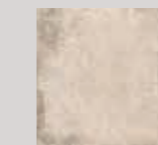

NORLAND

BALI STONE

NORLAND WHITE
20x20 · 8"x8"
(M 280)