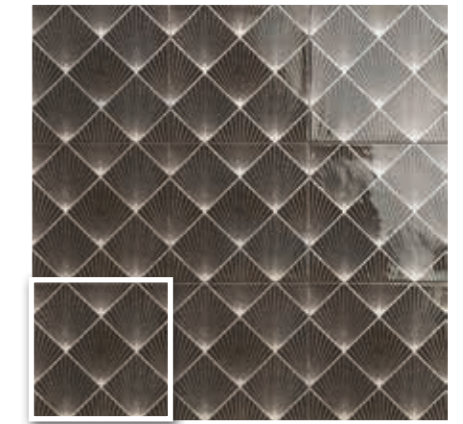

DUKE
20x20 (M 220) 8"x8"