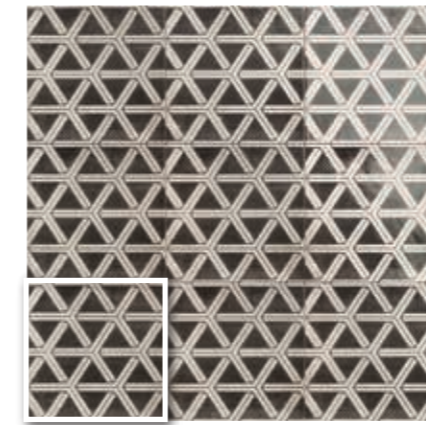

Astoria 20x20 · 8"x8" · Camden Bianco 10x20 · 4"x8" · Camden Nero 10x20 · 4"x8"
Norland Black 20x20 · 8"x8" (Ver serie completa en / Check complete serie in PORCELAIN BOOK COLLECTIONS 2022 OPTYM)

ASTORIA
20x20 (M 220) 8"x8"

GATSBY
20x20 (M 220) 8"x8"

DUKE
20x20 (M 220) 8"x8"

CHARLESTONE
20x20 (M 220) 8"x8"

Charlestone 20x20 · 8"x8"

Duke 20x20 · 8"x8"
Norland White 20x20 · 8"x8" (Ver serie completa en / Check complete serie in PORCELAIN BOOK COLLECTIONS 2022 OPTYM)