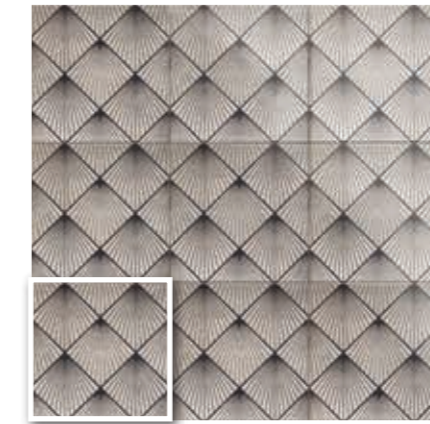

ART DECO TRENDS

20x20 · 8"x8"

- INTERIOR INSIDE
- BAÑO BATHROOM
- COCINA KITCHEN
- ESPACIO PÚBLICO PUBLIC SPACE

MAINZU
cerámica

Gatsby 20x20 · 8"x8"

Norland White 20x20 · 8"x8" (Ver serie completa en / Check complete serie in PORCELAIN BOOK COLLECTIONS 2022 OPTYM) Astoria 20x20 · 8"x8" · Camden Nero 10x20 · 4"x8"

Astoria 20x20 · 8"x8" · Camden Bianco 10x20 · 4"x8" · Camden Nero 10x20 · 4"x8"
Norland Black 20x20 · 8"x8" (Ver serie completa en / Check complete serie in PORCELAIN BOOK COLLECTIONS 2022 OPTYM)

ASTORIA
20x20 (M 220) 8"x8"