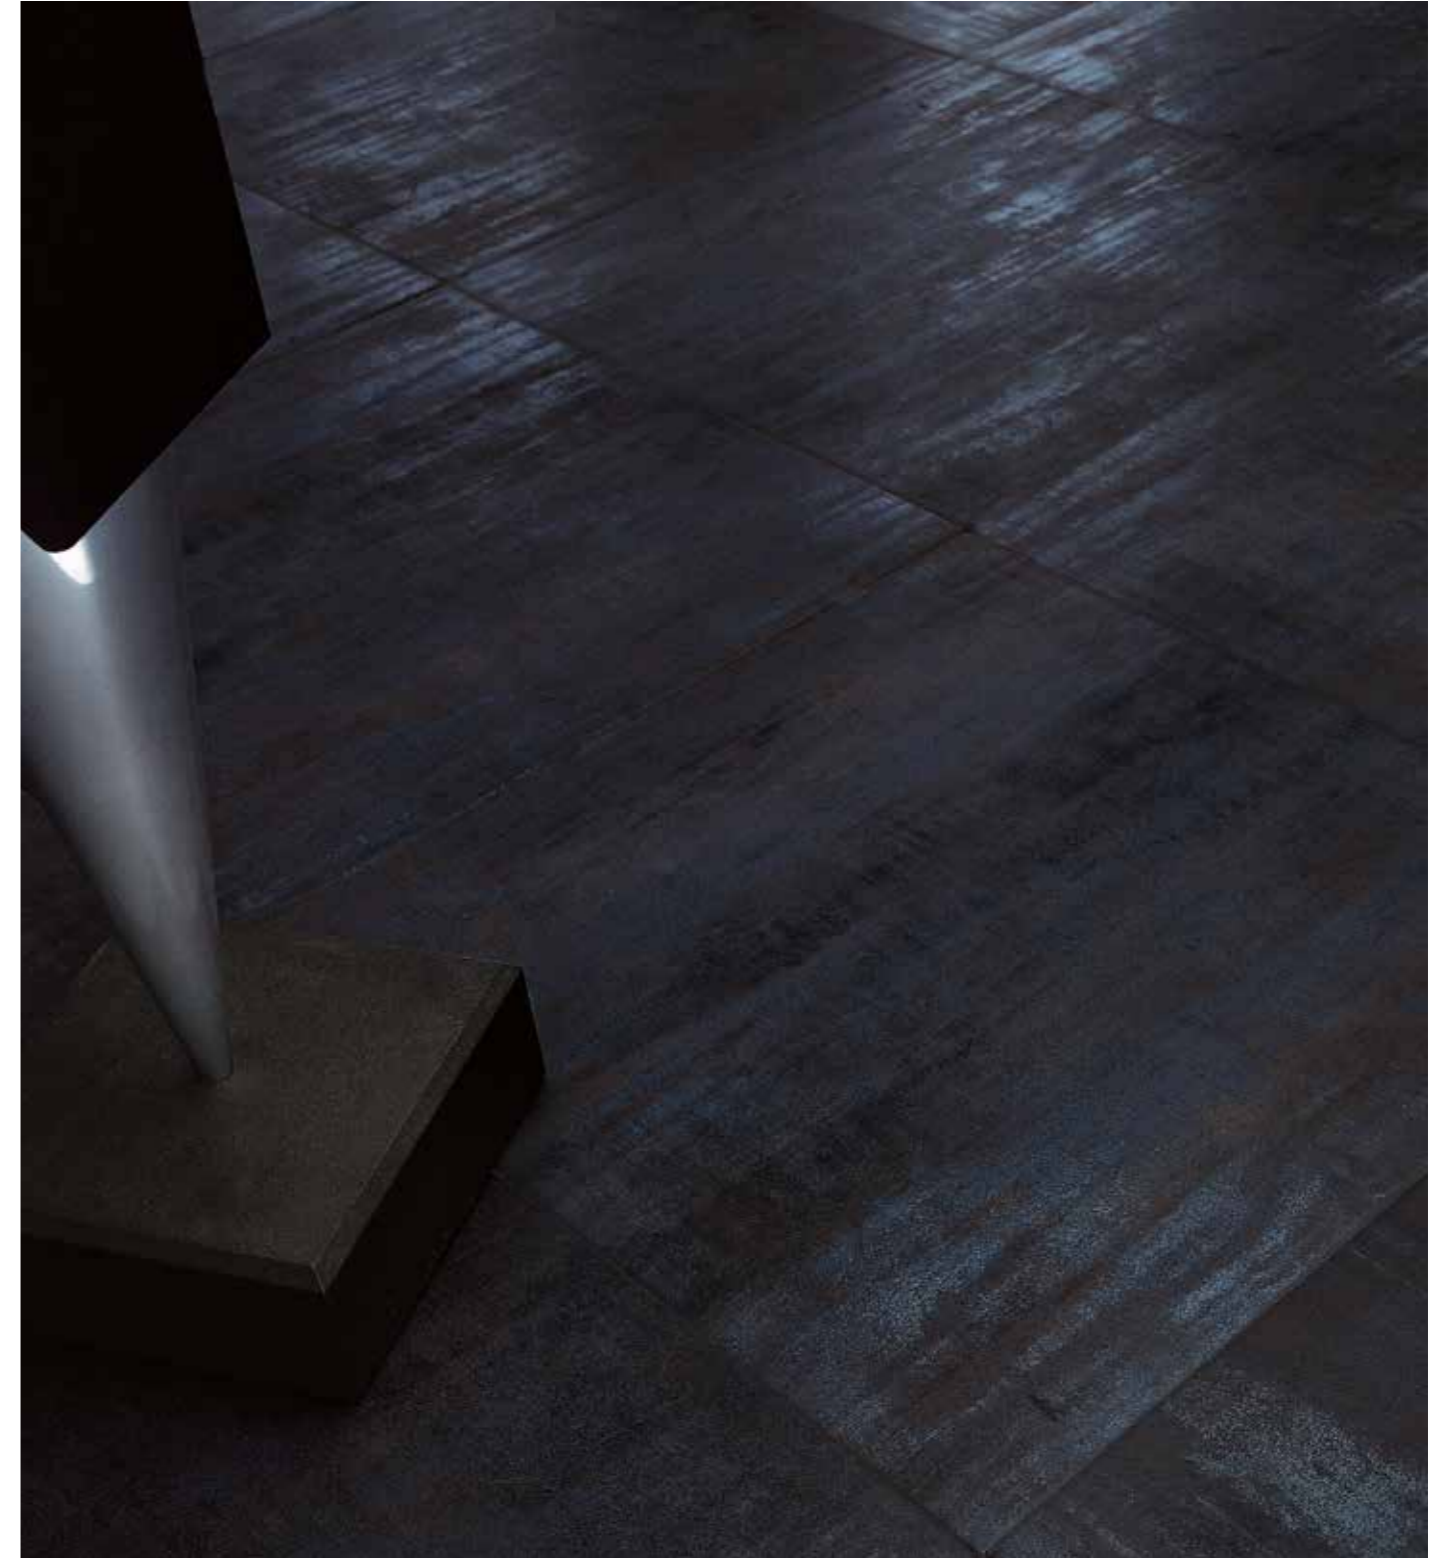

H965

Nero 45x45/18"x18"