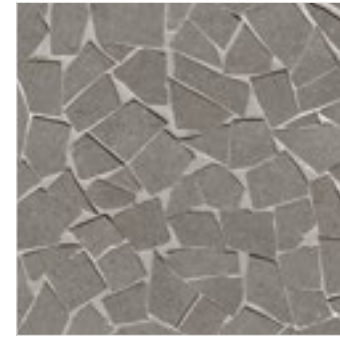

www.ankaseramik.com.tr

ARTER - ART1 45x45 cm
Gri / Grey PEI4     

ARTER - ART2 45x45 cm
Koyu Gri / PEI3     
Dark Grey

ÜRÜN CİNSİ PRODUCT TYPE	EBAT (cm.) SIZE (inch)	KALINLIK (cm.) THICKNESS	ADET / KUTU PCS. / BOX	M ² / KUTU SQM. / BOX	KG. / KUTU KG. / BOX ±1	KUTU / PALET BOX / PAL.	M ² / PALET SQM. / PAL.	ADET / PALET PCS. / PAL.	KG.(Brüt) / PALET KG.(Gross) / PAL.±30
SIRLI PORSELEN GLAZED PORCELAIN	45x45 / 18"x18"	0,88	7	142	26	52	73,71	364	1420