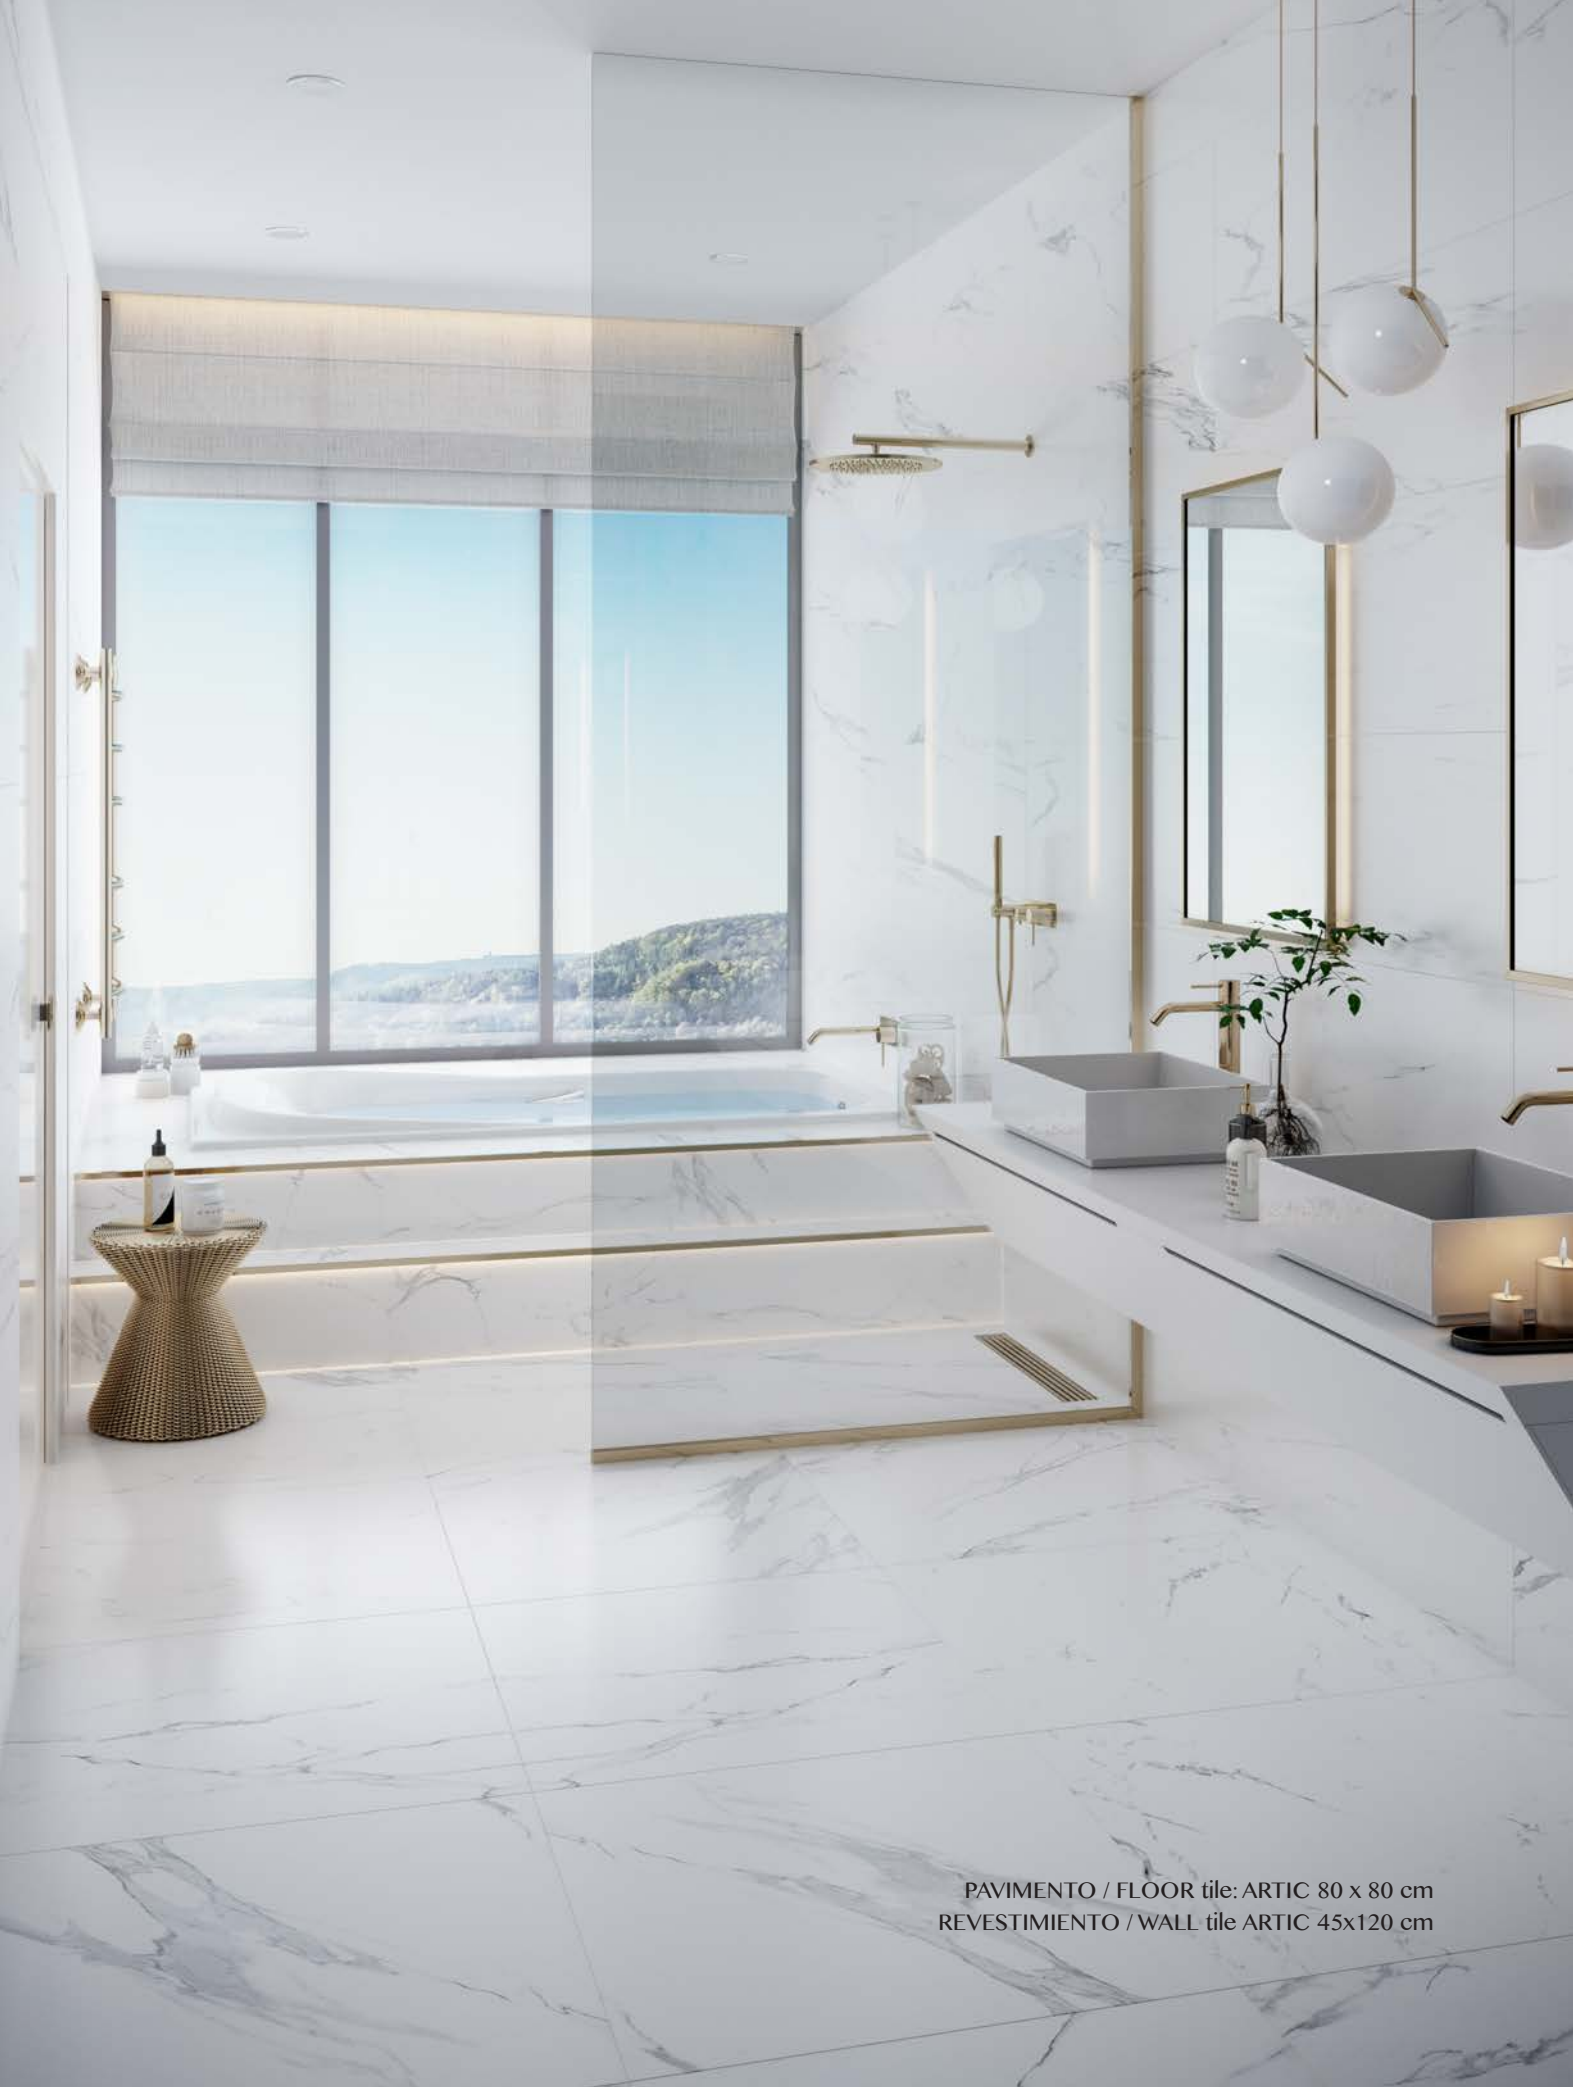

PAVIMENTO / FLOOR tile: ARTIC 80 x 80 cm
REVESTIMIENTO / WALL tile ARTIC 45x120 cm