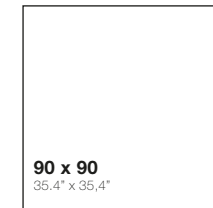

artic

porcelánico pulido

polished porcelain

poliertes feinsteinzeug

grès cérame poli

Wall _ artic polished
120 x 120 47,2" x 47,2"

Floor _ artic polished
120 x 120 47,2" x 47,2"

artic

porcelánico pulido / polished porcelain /

grès cérame poli / poliertes feinsteinzeug

formatos / size / formats / formate

	Pc/Cj	M2/Cj	Cj/Pl	M2/Pl	Kg/Cj	Kg/Pl
90x90	2	1,62	27	43,74	42	1154
60x120	2	1,44	32	46,08	34	1108
120x120	1	1,44	36	51,84	38,4	1402,4
75x150	1	1,13	40	45,20	28	1140