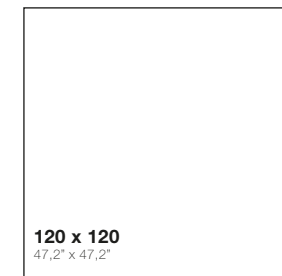

artic

porcelánico pulido

polished porcelain

poliertes feinsteinzeug

grès cérame poli

Wall _ artic polished
120 x 120 47,2" x 47,2"

Floor _ artic polished
120 x 120 47,2" x 47,2"

artic

porcelánico pulido / polished porcelain /

grès cérame poli / poliertes feinsteinzeug

formatos / size / formats / formate

	Pc/Cj	M2/Cj	Cj/Pl	M2/Pl	Kg/Cj	Kg/Pl
90x90	2	1,62	27	43,74	42	1154
60x120	2	1,44	32	46,08	34	1108
120x120	1	1,44	36	51,84	38,4	1402,4
75x150	1	1,13	40	45,20	28	1140

Rect.
90x90 M43
60x120 M47
120x120 M69
75x150 M69