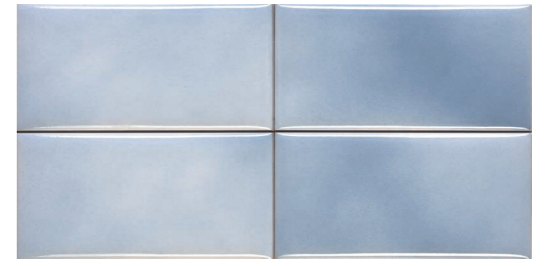

SERIE  
ÁRTICO

SERIE ÁRTICO (CRAQUELÉ)

Bases. Wall tiles. Carreaux. BasisFliesen. фоновая плитка.

PB      7,5 x 15 cm / 3" x 6"

Ártico Glaciar  
LB02

Ártico Duna  
LB02

Ártico Nieve  
LB02

Ártico Antracita  
LB02

Ártico Mar  
LB02

Ártico Hierba  
LB02

Ártico Tierra  
LB02

Ártico Hielo  
LB02

Base

7,5x15 / 3"x6"

88

15,2