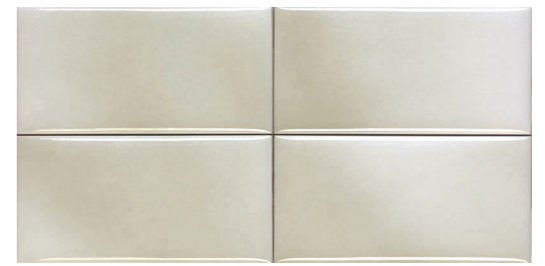

SERIE  
ÁRTICO

SERIE ÁRTICO (CRAQUELÉ)

Bases. Wall tiles. Carreaux. BasisFliesen. фоновая плитка.

PB      7,5 x 15 cm / 3" x 6"

Ártico Glaciar  
LB02

Ártico Duna  
LB02

Ártico Nieve  
LB02

Ártico Antracita  
LB02

Ártico Mar  
LB02

Ártico Hierba  
LB02

Ártico Tierra  
LB02

Ártico Hielo  
LB02

Base

7,5x15 / 3"x6"

88

15,2