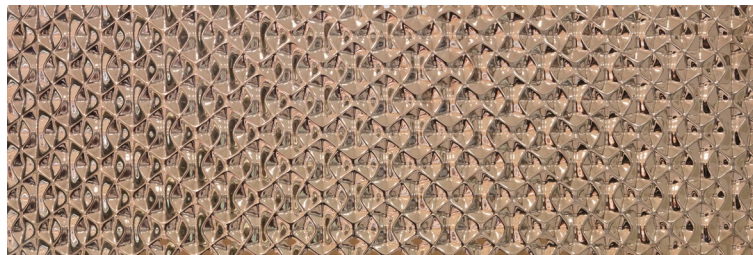

ARTIS

Monoporosa Rectificado Rectified Wall Tiles

ARTIS WHITE
33.3x100 cm (x12.0 mm) 13"x39 1/2"
100179178 - V1440226 - G271
Butech: *Recomienda junta / Recommends joint*
Colorstuck Especial N White 100238236 - B24302055

ARTIS SILVER
33.3x100 cm (x12.0 mm) 13"x39 1/2"
100179205 - V1289914 - G291
Butech: *Recomienda junta / Recommends joint*
Colorstuck Especial N Graphite 100238260 - B24302058

ARTIS BRONZE
33.3x100 cm (x12.0 mm) 13"x39 1/2"
100179102 - V1289913 - G291
Butech: *Recomienda junta / Recommends joint*
Colorstuck Especial N Graphite 100238260 - B24302058