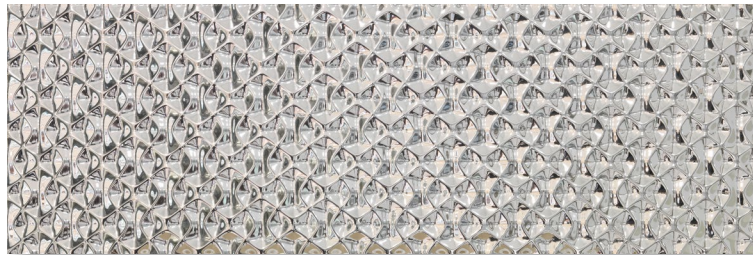

ARTIS

Monoporosa Rectificado Rectified Wall Tiles

ARTIS WHITE
33.3x100 cm (x12.0 mm) 13"x39 1/2"
100179178 - V1440226 - G271
Butech: *Recomienda junta / Recommends joint*
Colorstuck Especial N White 100238236 - B24302055

ARTIS SILVER
33.3x100 cm (x12.0 mm) 13"x39 1/2"
100179205 - V1289914 - G291
Butech: *Recomienda junta / Recommends joint*
Colorstuck Especial N Graphite 100238260 - B24302058

ARTIS BRONZE
33.3x100 cm (x12.0 mm) 13"x39 1/2"
100179102 - V1289913 - G291
Butech: *Recomienda junta / Recommends joint*
Colorstuck Especial N Graphite 100238260 - B24302058