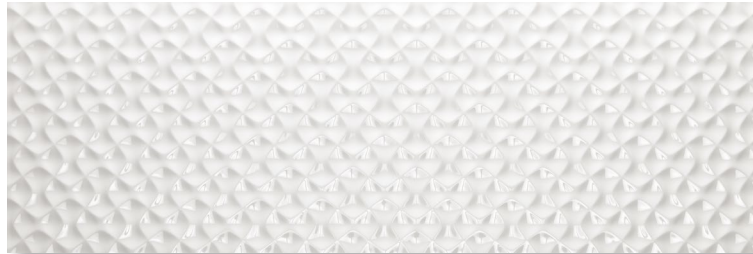

ARTIS

Monoporosa Rectificado Rectified Wall Tiles

ARTIS WHITE
33.3x100 cm (x12.0 mm) 13"x39 1/2"
100179178 - V1440226 - G271
Butech: *Recomienda junta / Recommends joint*
Colorstuck Especial N White 100238236 - B24302055

ARTIS SILVER
33.3x100 cm (x12.0 mm) 13"x39 1/2"
100179205 - V1289914 - G291
Butech: *Recomienda junta / Recommends joint*
Colorstuck Especial N Graphite 100238260 - B24302058

ARTIS BRONZE
33.3x100 cm (x12.0 mm) 13"x39 1/2"
100179102 - V1289913 - G291
Butech: *Recomienda junta / Recommends joint*
Colorstuck Especial N Graphite 100238260 - B24302058