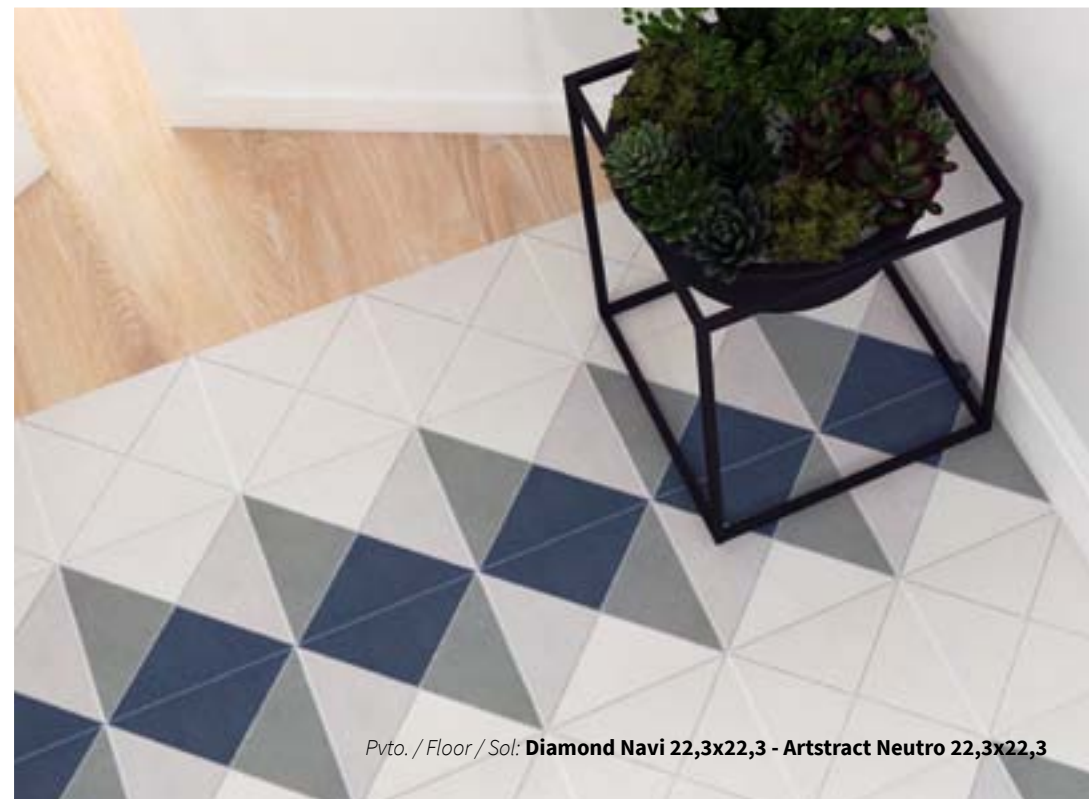

Pvto. / Floor / Sol: **Diamond Navi 22,3x22,3 - Artstrack Neutro 22,3x22,3**