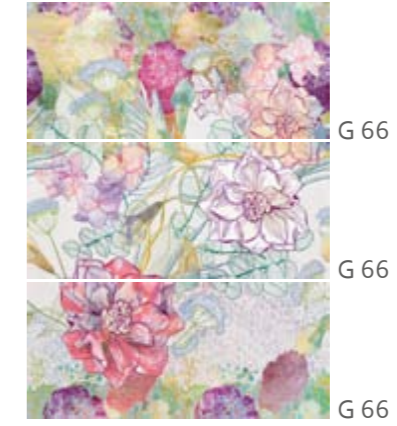

Decor Juny-3
27 x 60